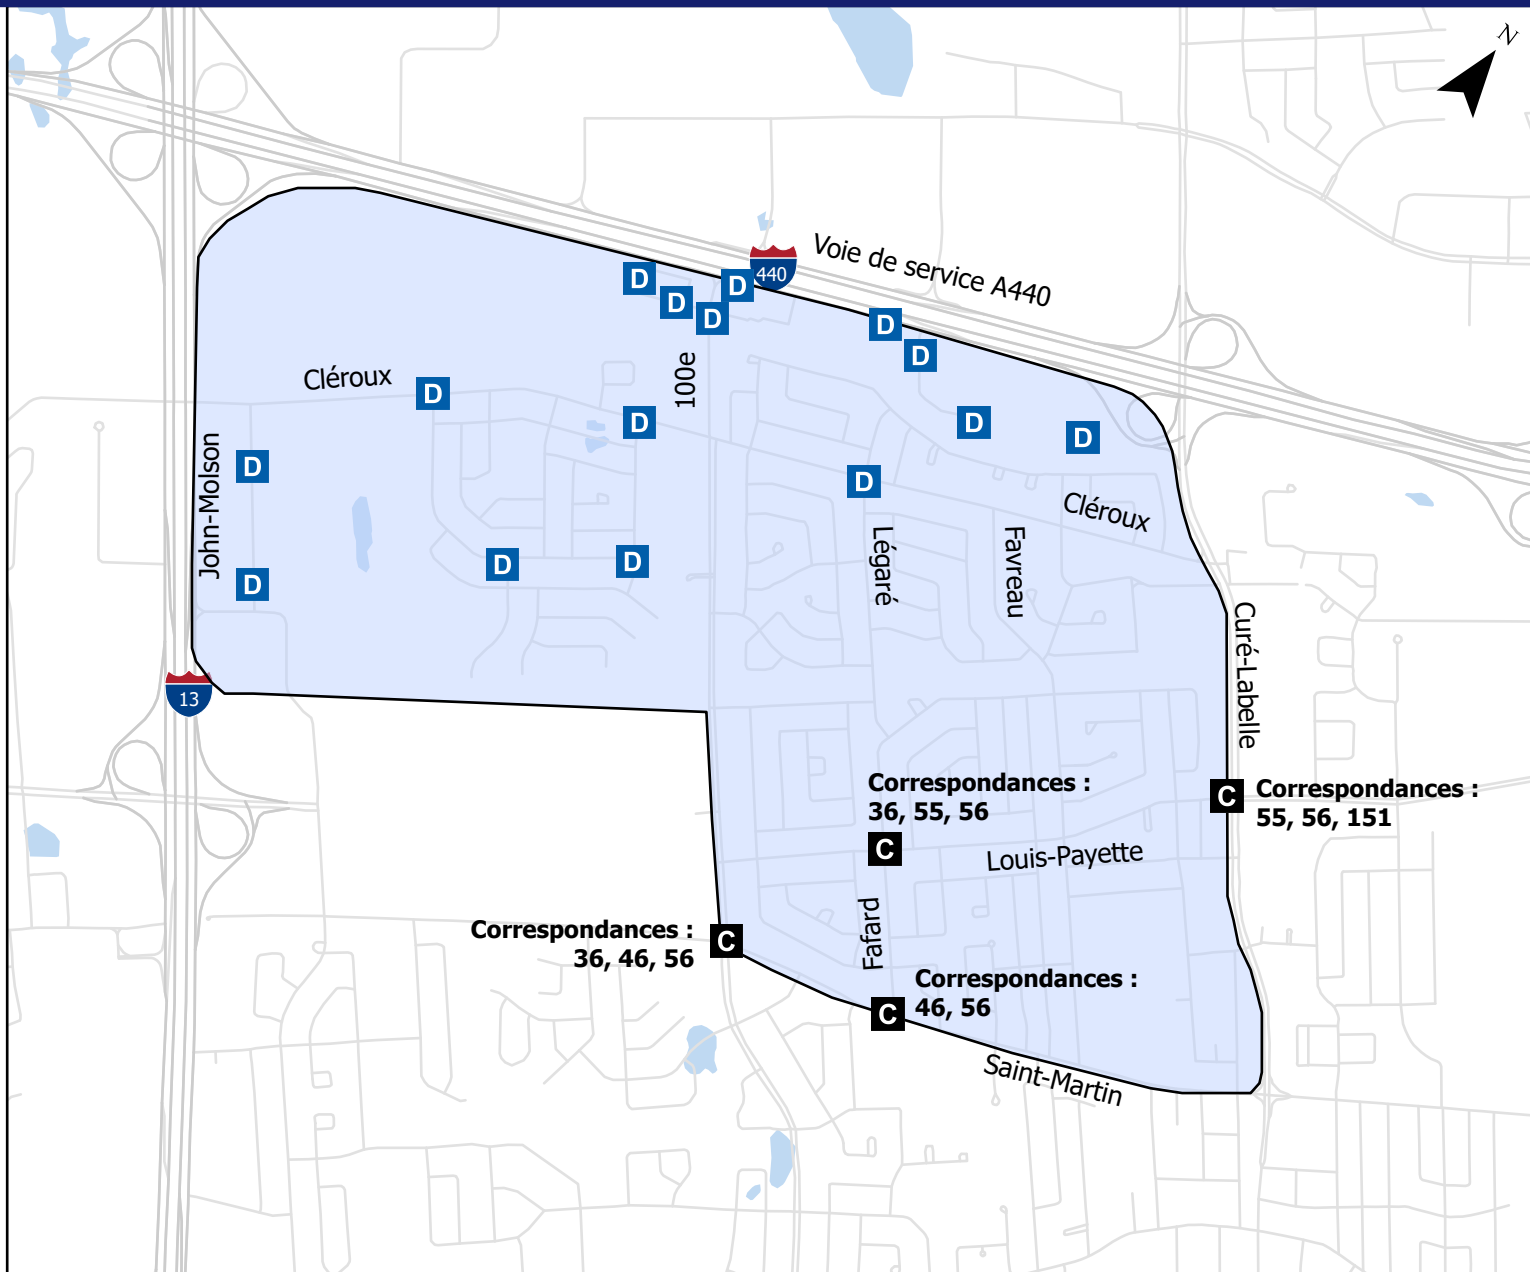

Arrêts du T36 à la demande

LÉGENDE

- C** Arrêt de correspondance avec le réseau d'autobus régulier de la STL
- D** Arrêt sur demande

Le T36 peut vous conduire :

- d'un arrêt sur demande à un autre arrêt sur demande;
- d'un arrêt sur demande à un arrêt de correspondance;
- d'un arrêt de correspondance à un arrêt sur demande.

Arrêts du T36 à la demande

T36 à la demande	
Direction : Sur demande	
Liste d'arrêts	N°d'arrêt
C Louis-Payette / Curé-Labelle	50675
C Louis-Payette / Fafard	50676
C Fafard / Saint-Martin	50677
C Saint-Martin / 100e	50678
D John-Molson / Montgolfier	50137
D John-Molson / face au 1925	50138
D Cléroux / Cherrier	50679
D Cléroux / Lamontagne	50680
D 100e / face au 3333	50277
D desserte sud A440 / face au 4494	50278
D desserte sud A440 / face à Shan	50668
D desserte sud A440 / face à Déco Surface	50365
D desserte sud A440 / face à Enseignes Montréal Néon	50281
D desserte sud A440 / face à Morehouse	50669
D Cherrier / J.-B.-Villem	50361
D Cherrier / Lamontagne	50359
D Légaré / Cléroux	50274
D 100e / face au 3310	50276
D desserte sud A440 / face au centre méd. Sport de Laval	50275