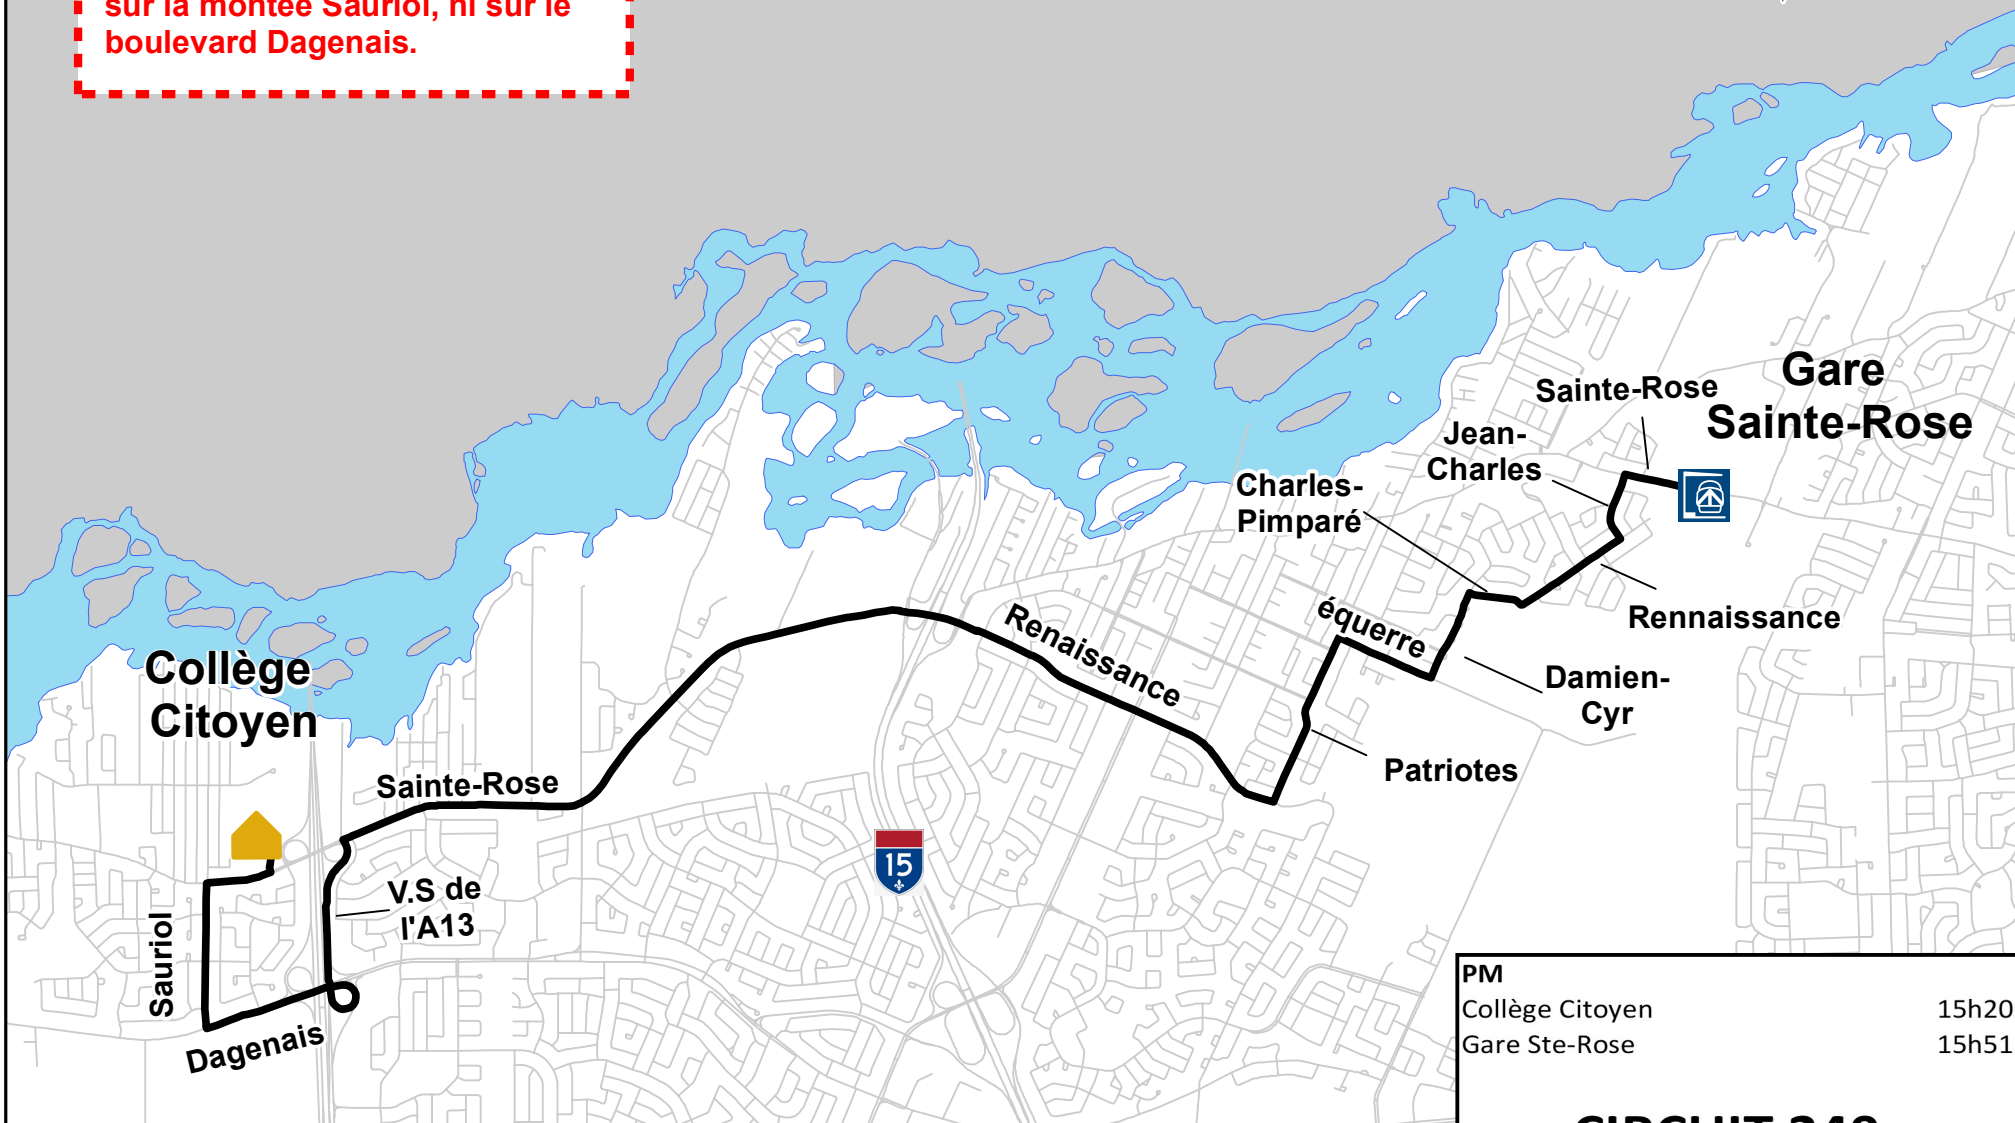

*****Attention*****

Il n'y aura aucun débarquement sur la montée Sauriol, ni sur le boulevard Dagenais.

PM	
Collège Citoyen	15h20
Gare Ste-Rose	15h51

CIRCUIT 240c

École Collège Citoyen 2023-24

Les embarquements et débarquements se font aux principales intersections et aux arrêts réguliers de la STL.

Projection : MTM, NAD 83, zone 8