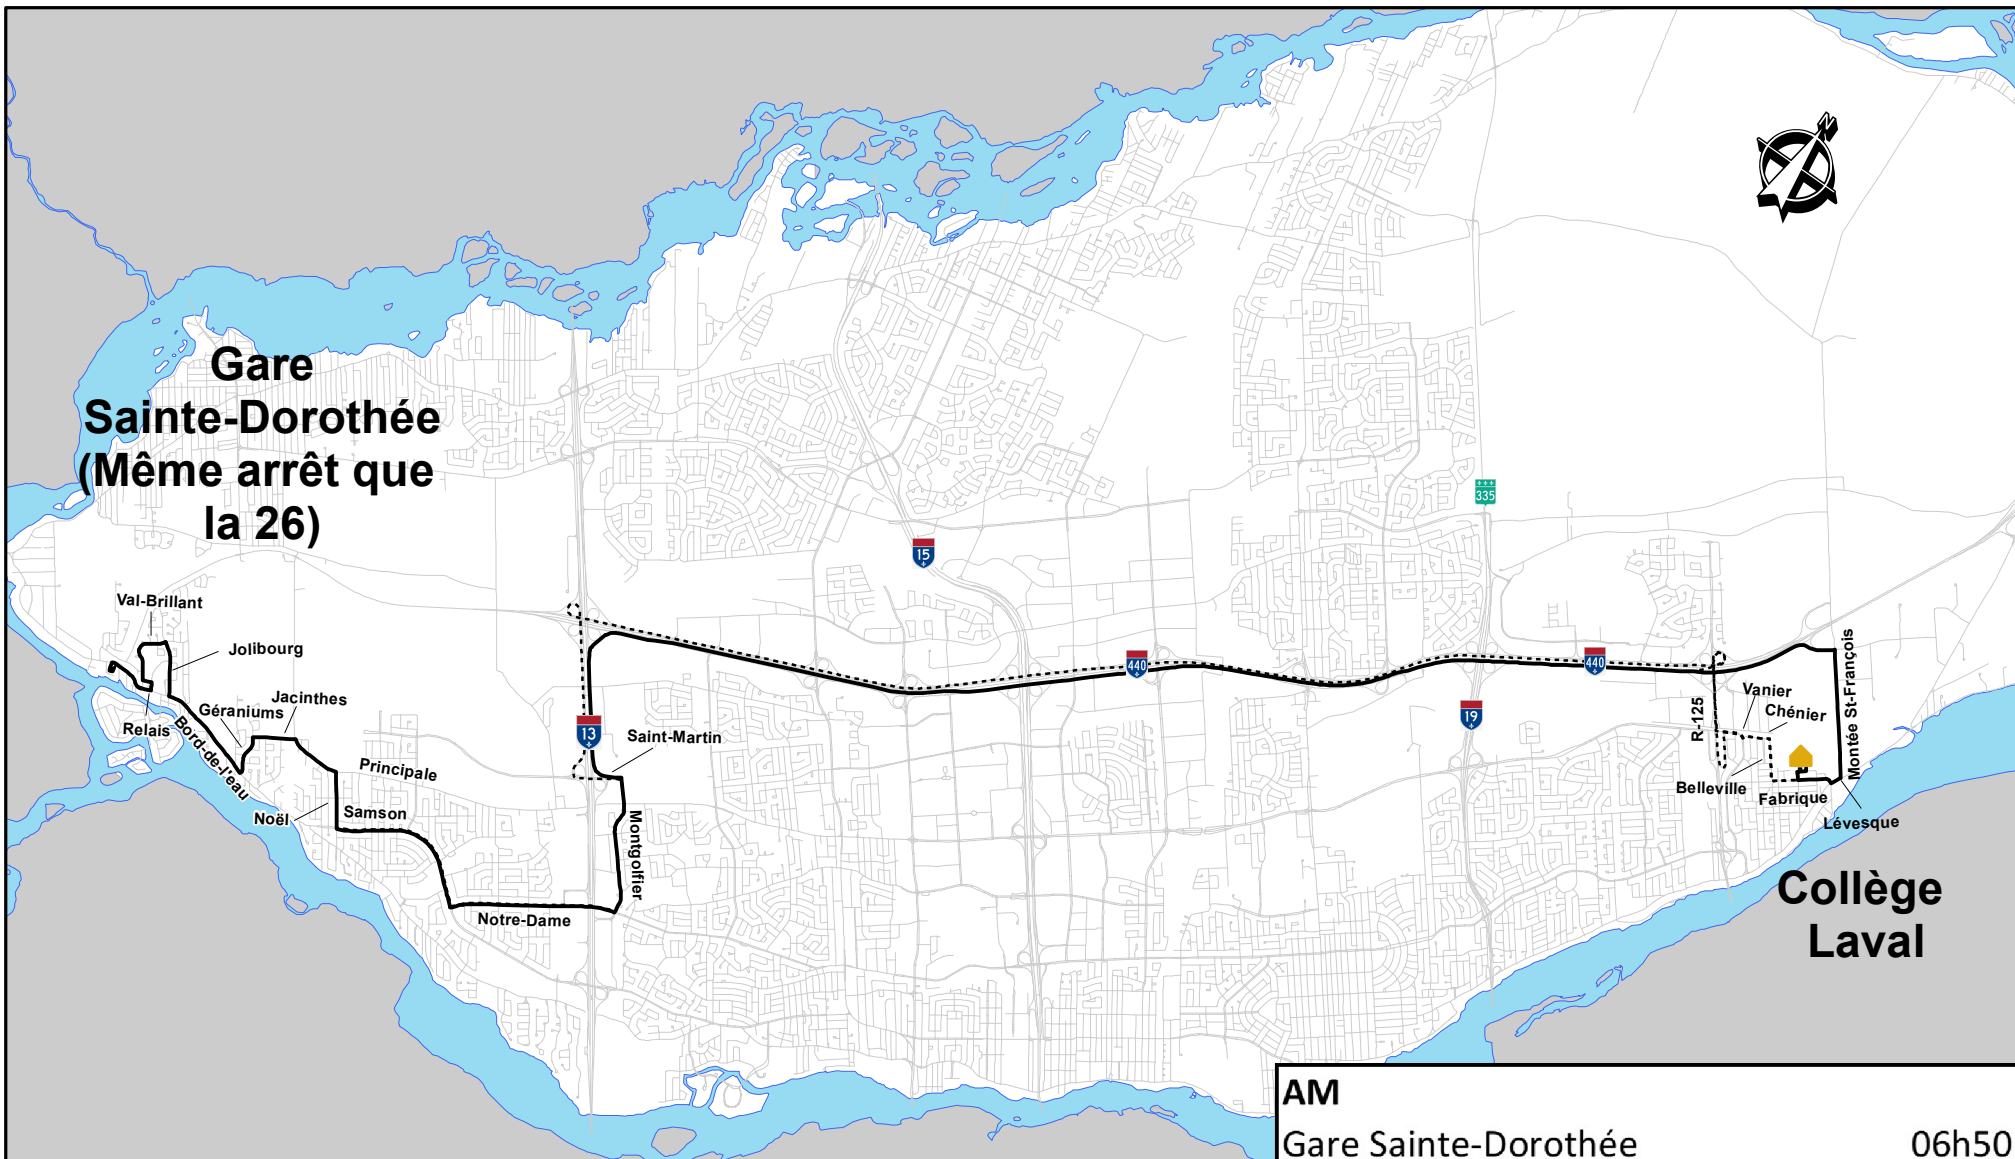

Gare Sainte-Dorothée (Même arrêt que la 26)

Collège Laval

----- PM SEULEMENT

AM	
Gare Sainte-Dorothée	06h50
Collège Laval	07h35
PM	
Collège Laval	15h05
Gare Sainte-Dorothée	15h54

École **Collège Laval 2023-24**

Les embarquements et débarquements se font aux principales intersections et aux arrêts réguliers de la STL.

Projection : MTM, NAD 83, zone 8

CIRCUIT 281c