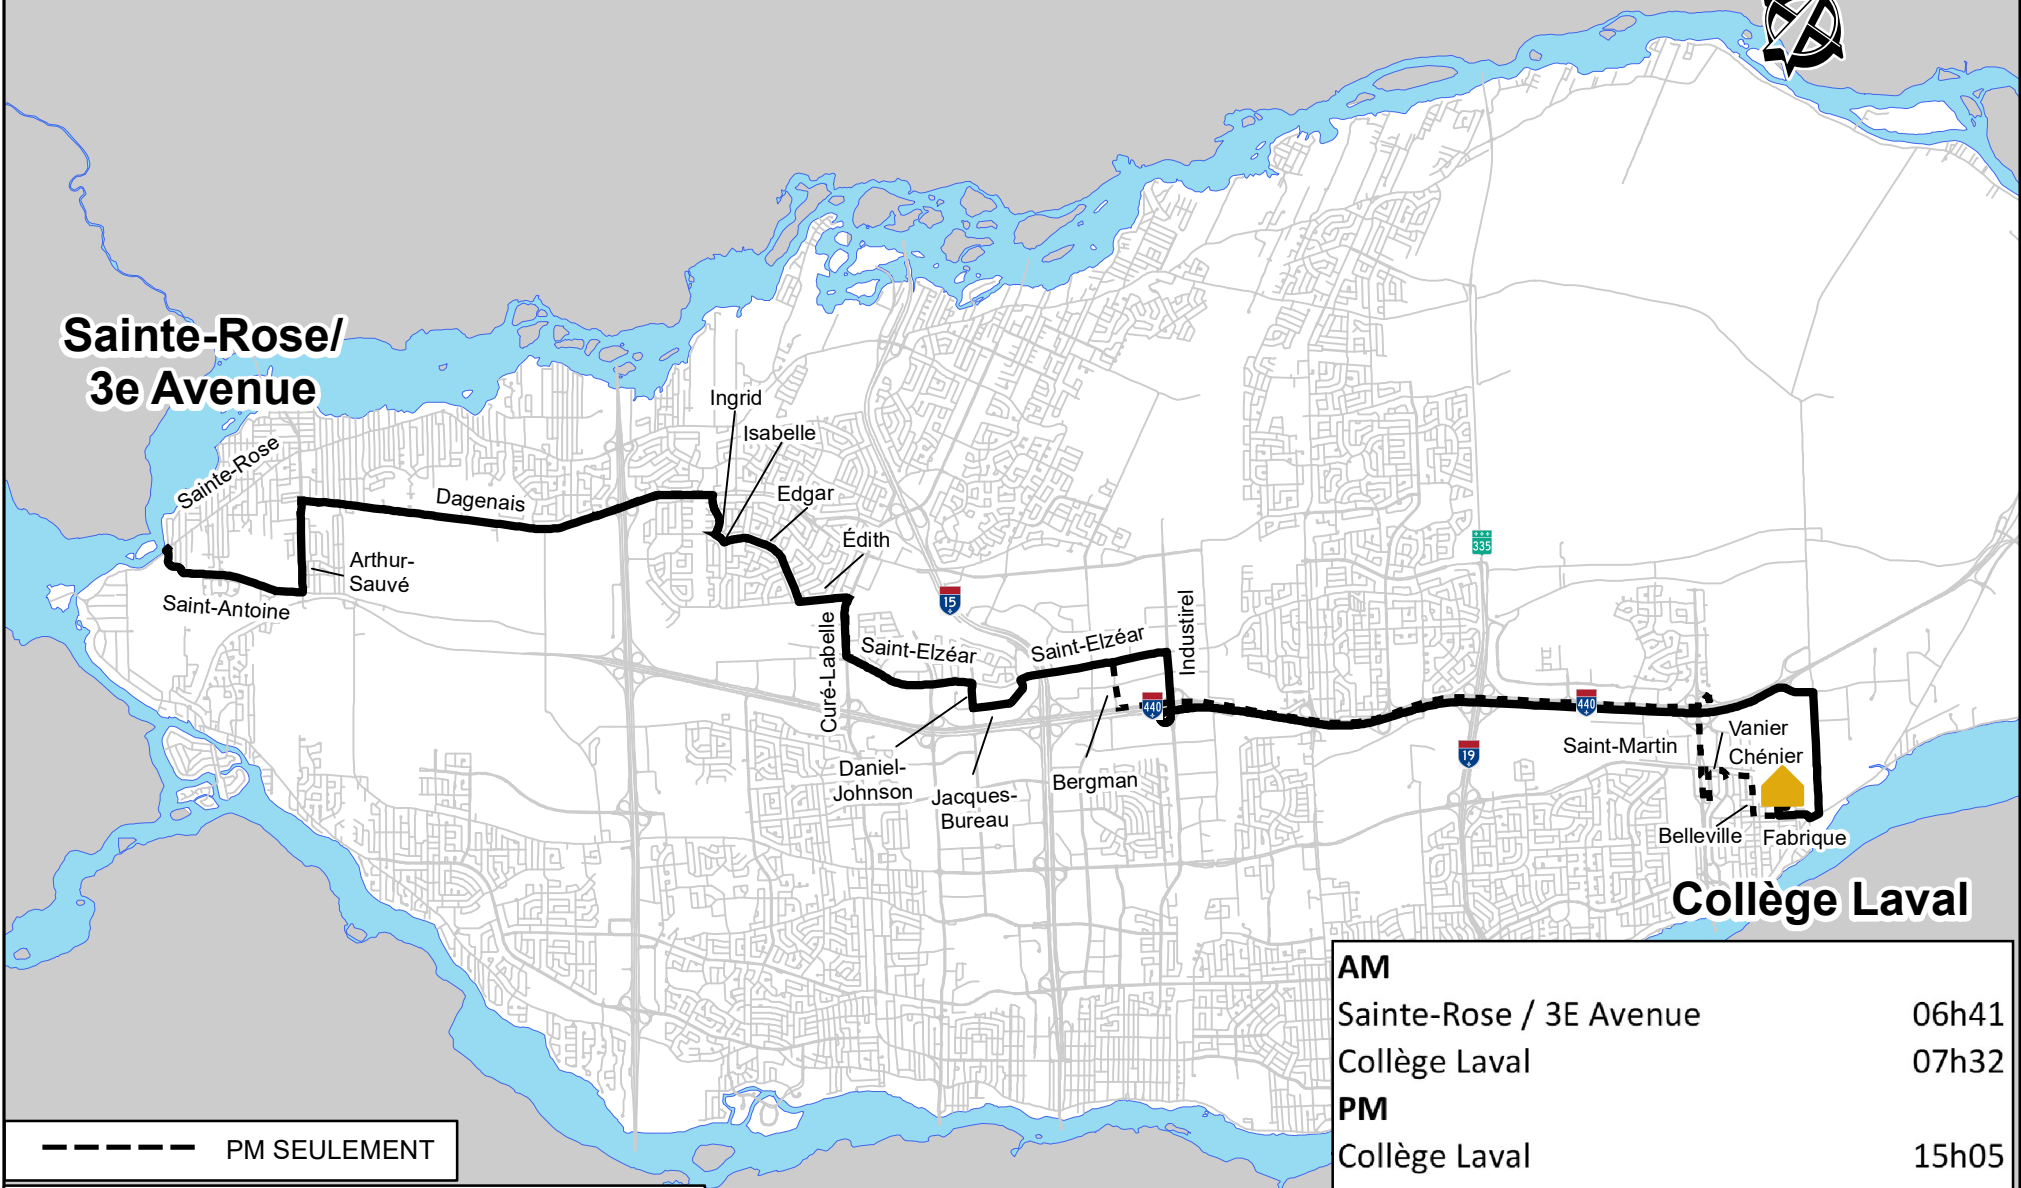

Sainte-Rose/ 3e Avenue

Collège Laval

AM	
Sainte-Rose / 3E Avenue	06h41
Collège Laval	07h32
PM	
Collège Laval	15h05
Sainte-Rose / 3E Avenue	15h55

----- PM SEULEMENT

École **Collège Laval 2023-24**

Les embarquements et débarquements se font aux principales intersections et aux arrêts réguliers de la STL.

Projection : MTM, NAD 83, zone 8

CIRCUIT 284c