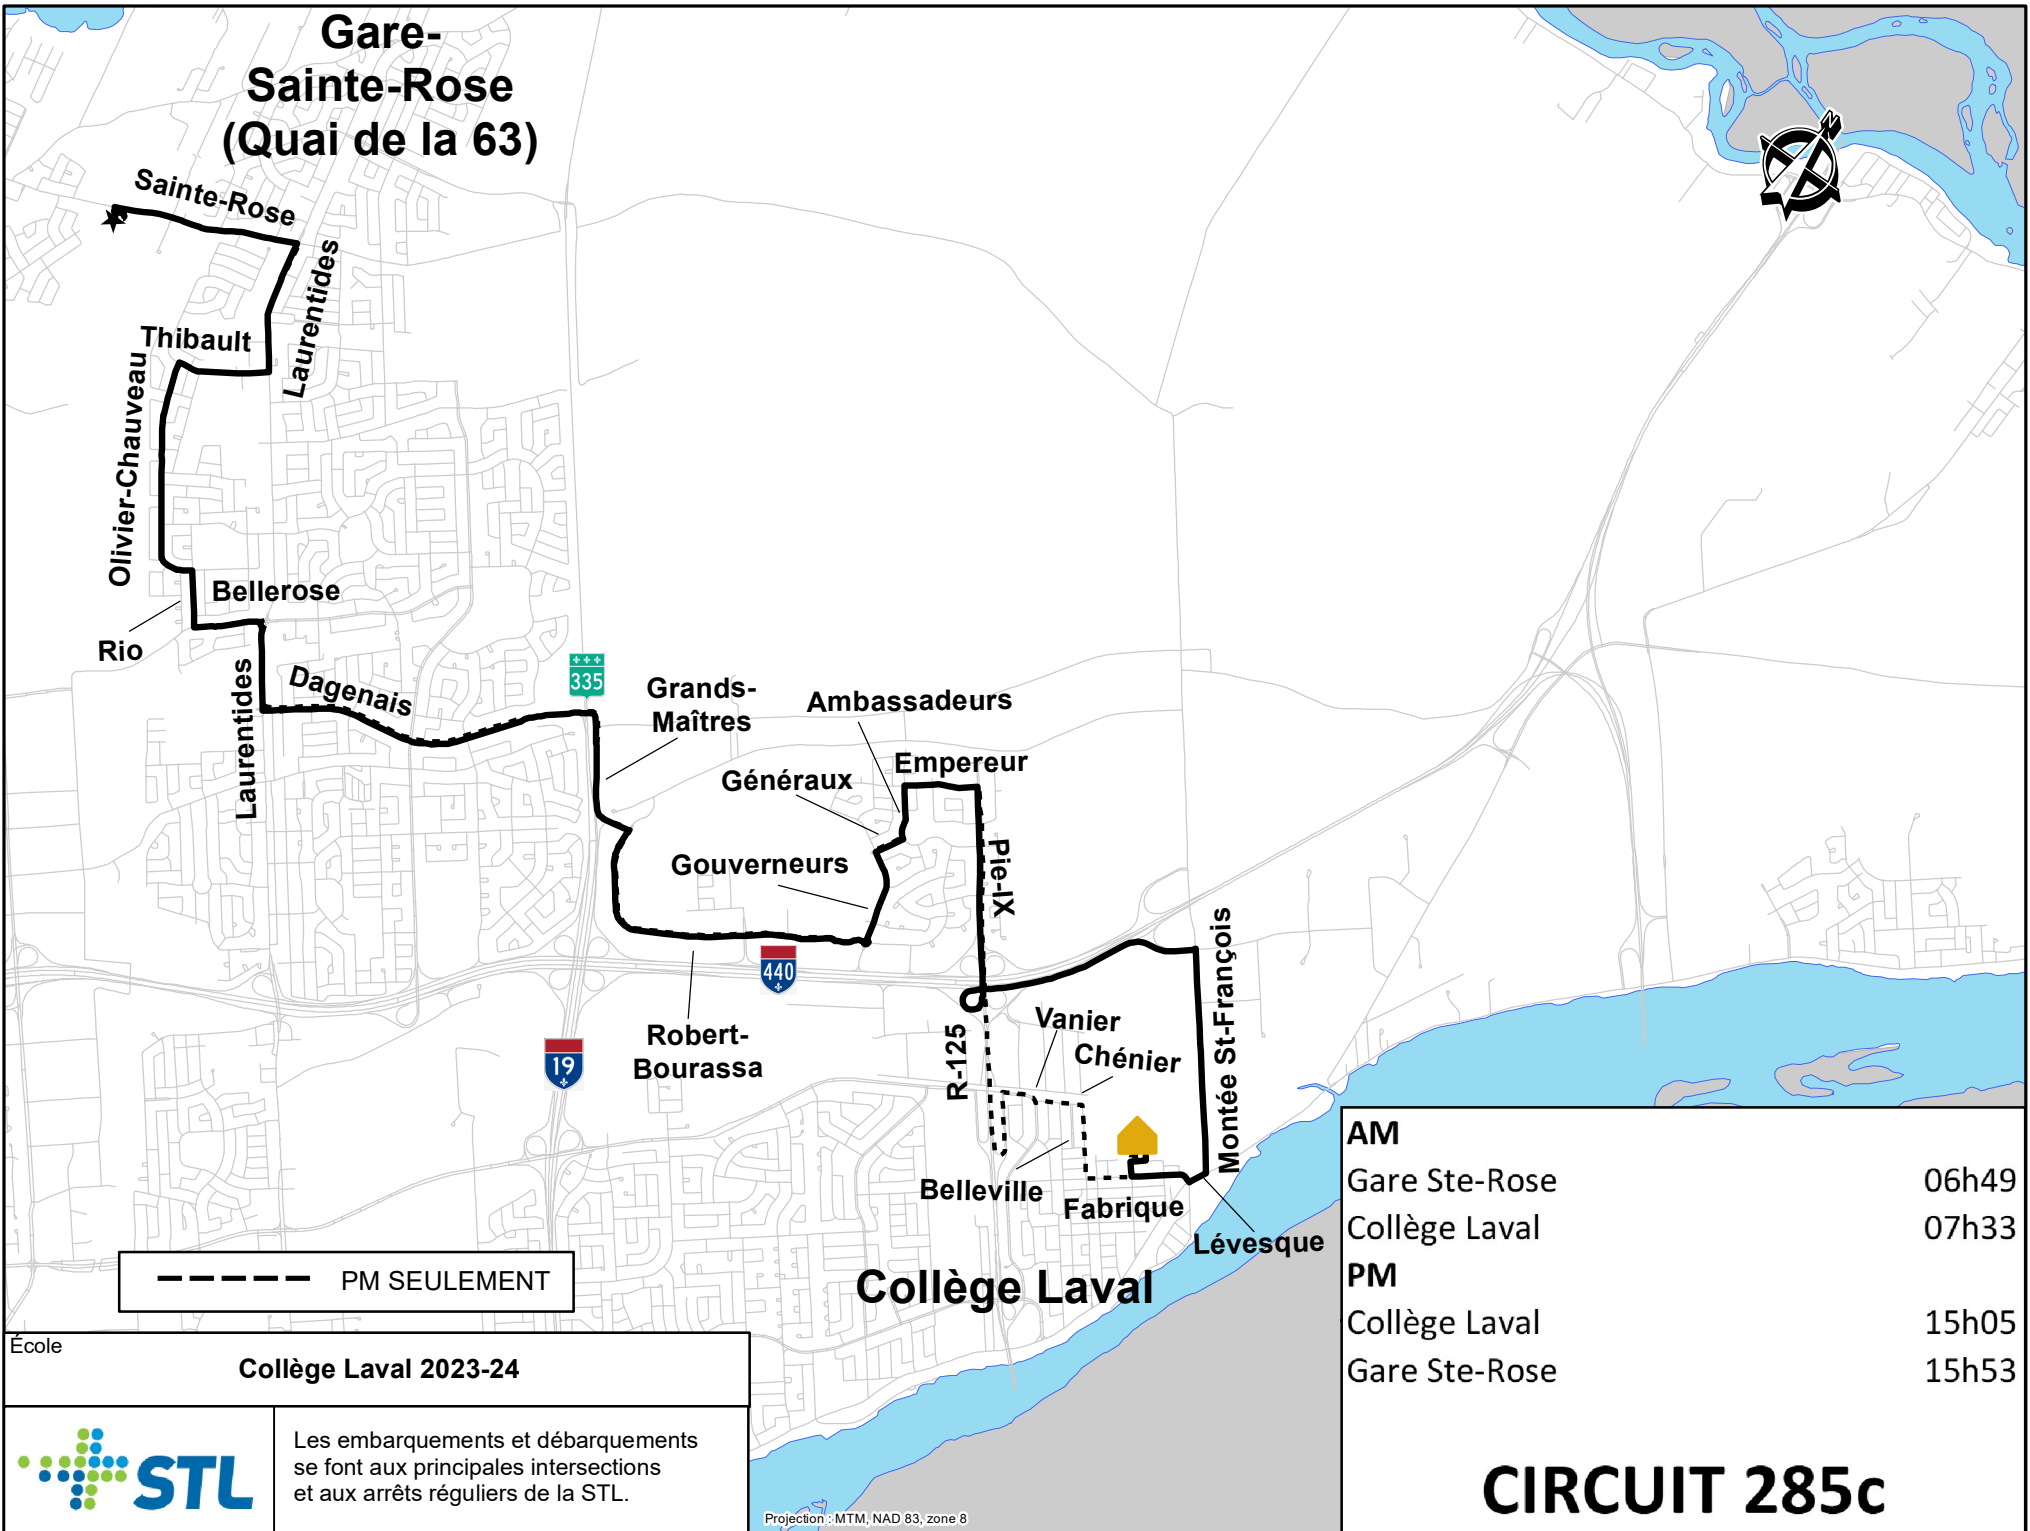

# Gare- Sainte-Rose (Quai de la 63)

----- PM SEULEMENT

<b>AM</b>	
Gare Ste-Rose	06h49
Collège Laval	07h33
<b>PM</b>	
Collège Laval	15h05
Gare Ste-Rose	15h53

École **Collège Laval 2023-24**

Les embarquements et débarquements se font aux principales intersections et aux arrêts réguliers de la STL.

Projection : MTM, NAD 83, zone 8

## CIRCUIT 285c