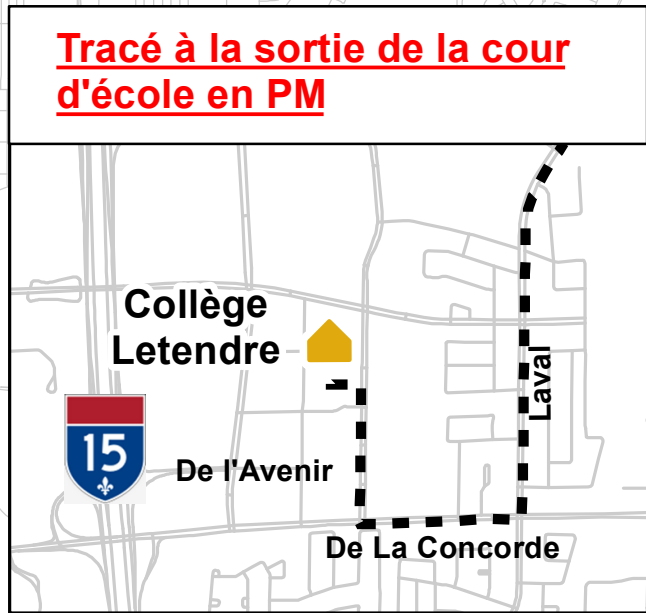

Rive-Nord

Terminus Bienville

**Tracé à la sortie de la cour d'école en PM**

<b>AM</b>	Terminus Bienville	06h51
	Collège Letendre	07h35
<b>PM</b>	Collège Letendre	15h05
	Terminus Bienville	15h52

PM - - - - -

Ecole **Collège Letendre 2023-24**

Les embarquements et débarquements se font aux principales intersections et aux arrêts réguliers de la STL.

**En am, le débarquement sera fait dans la boucle du métro montmorency**