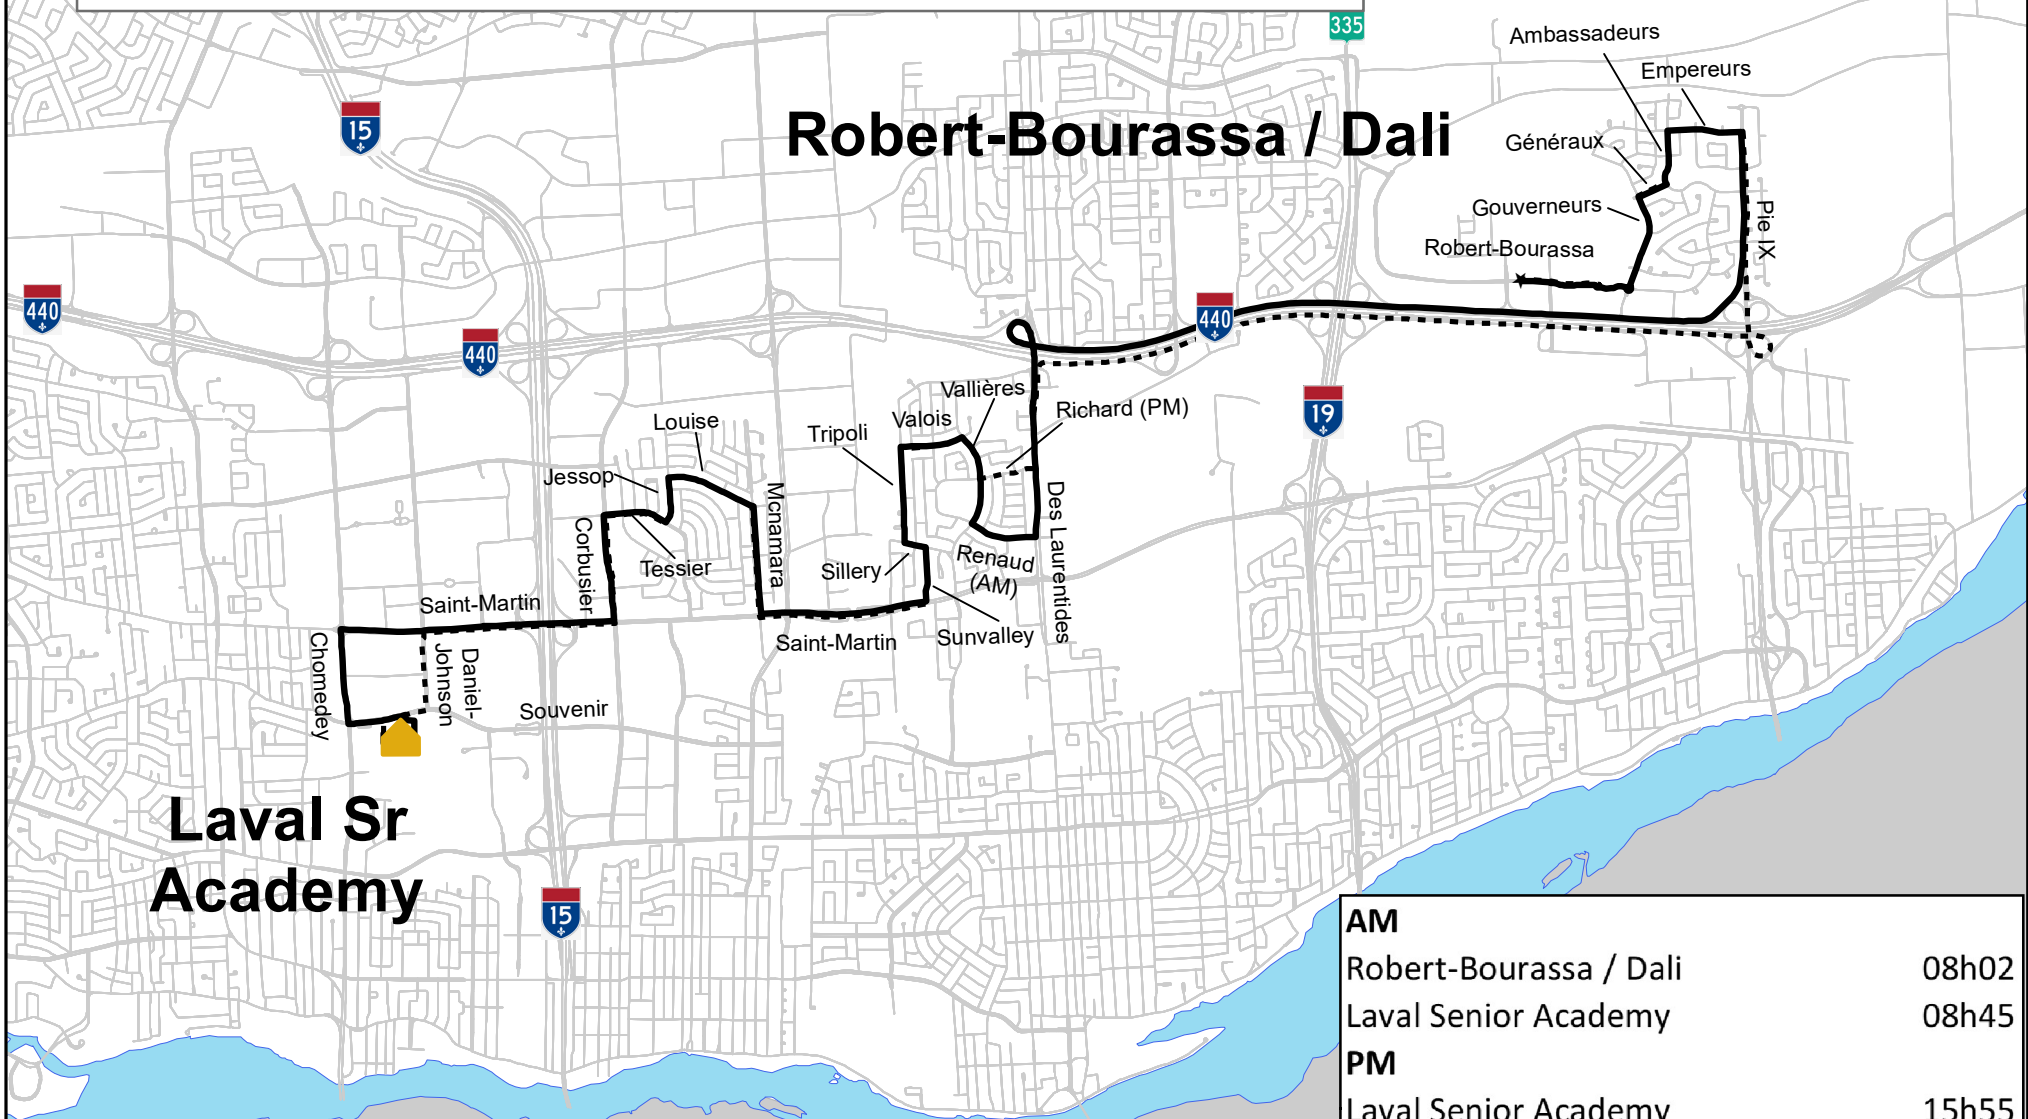

****Prendre note que l'arrêt de début en am et l'arrêt fin en pm sont face au Patrick Morin****

Laval Sr Academy

School **Laval Senior Academy 2024-25**

Students will be picked up and dropped off at the regular STL bus stops or at main intersections if no bus stops.

Projection: MTM, NAD 83, zone 8

AM	Robert-Bourassa / Dali	08h02
	Laval Senior Academy	08h45
PM	Laval Senior Academy	15h55
	Robert-Bourassa / Dali	16h35

CIRCUIT 18c