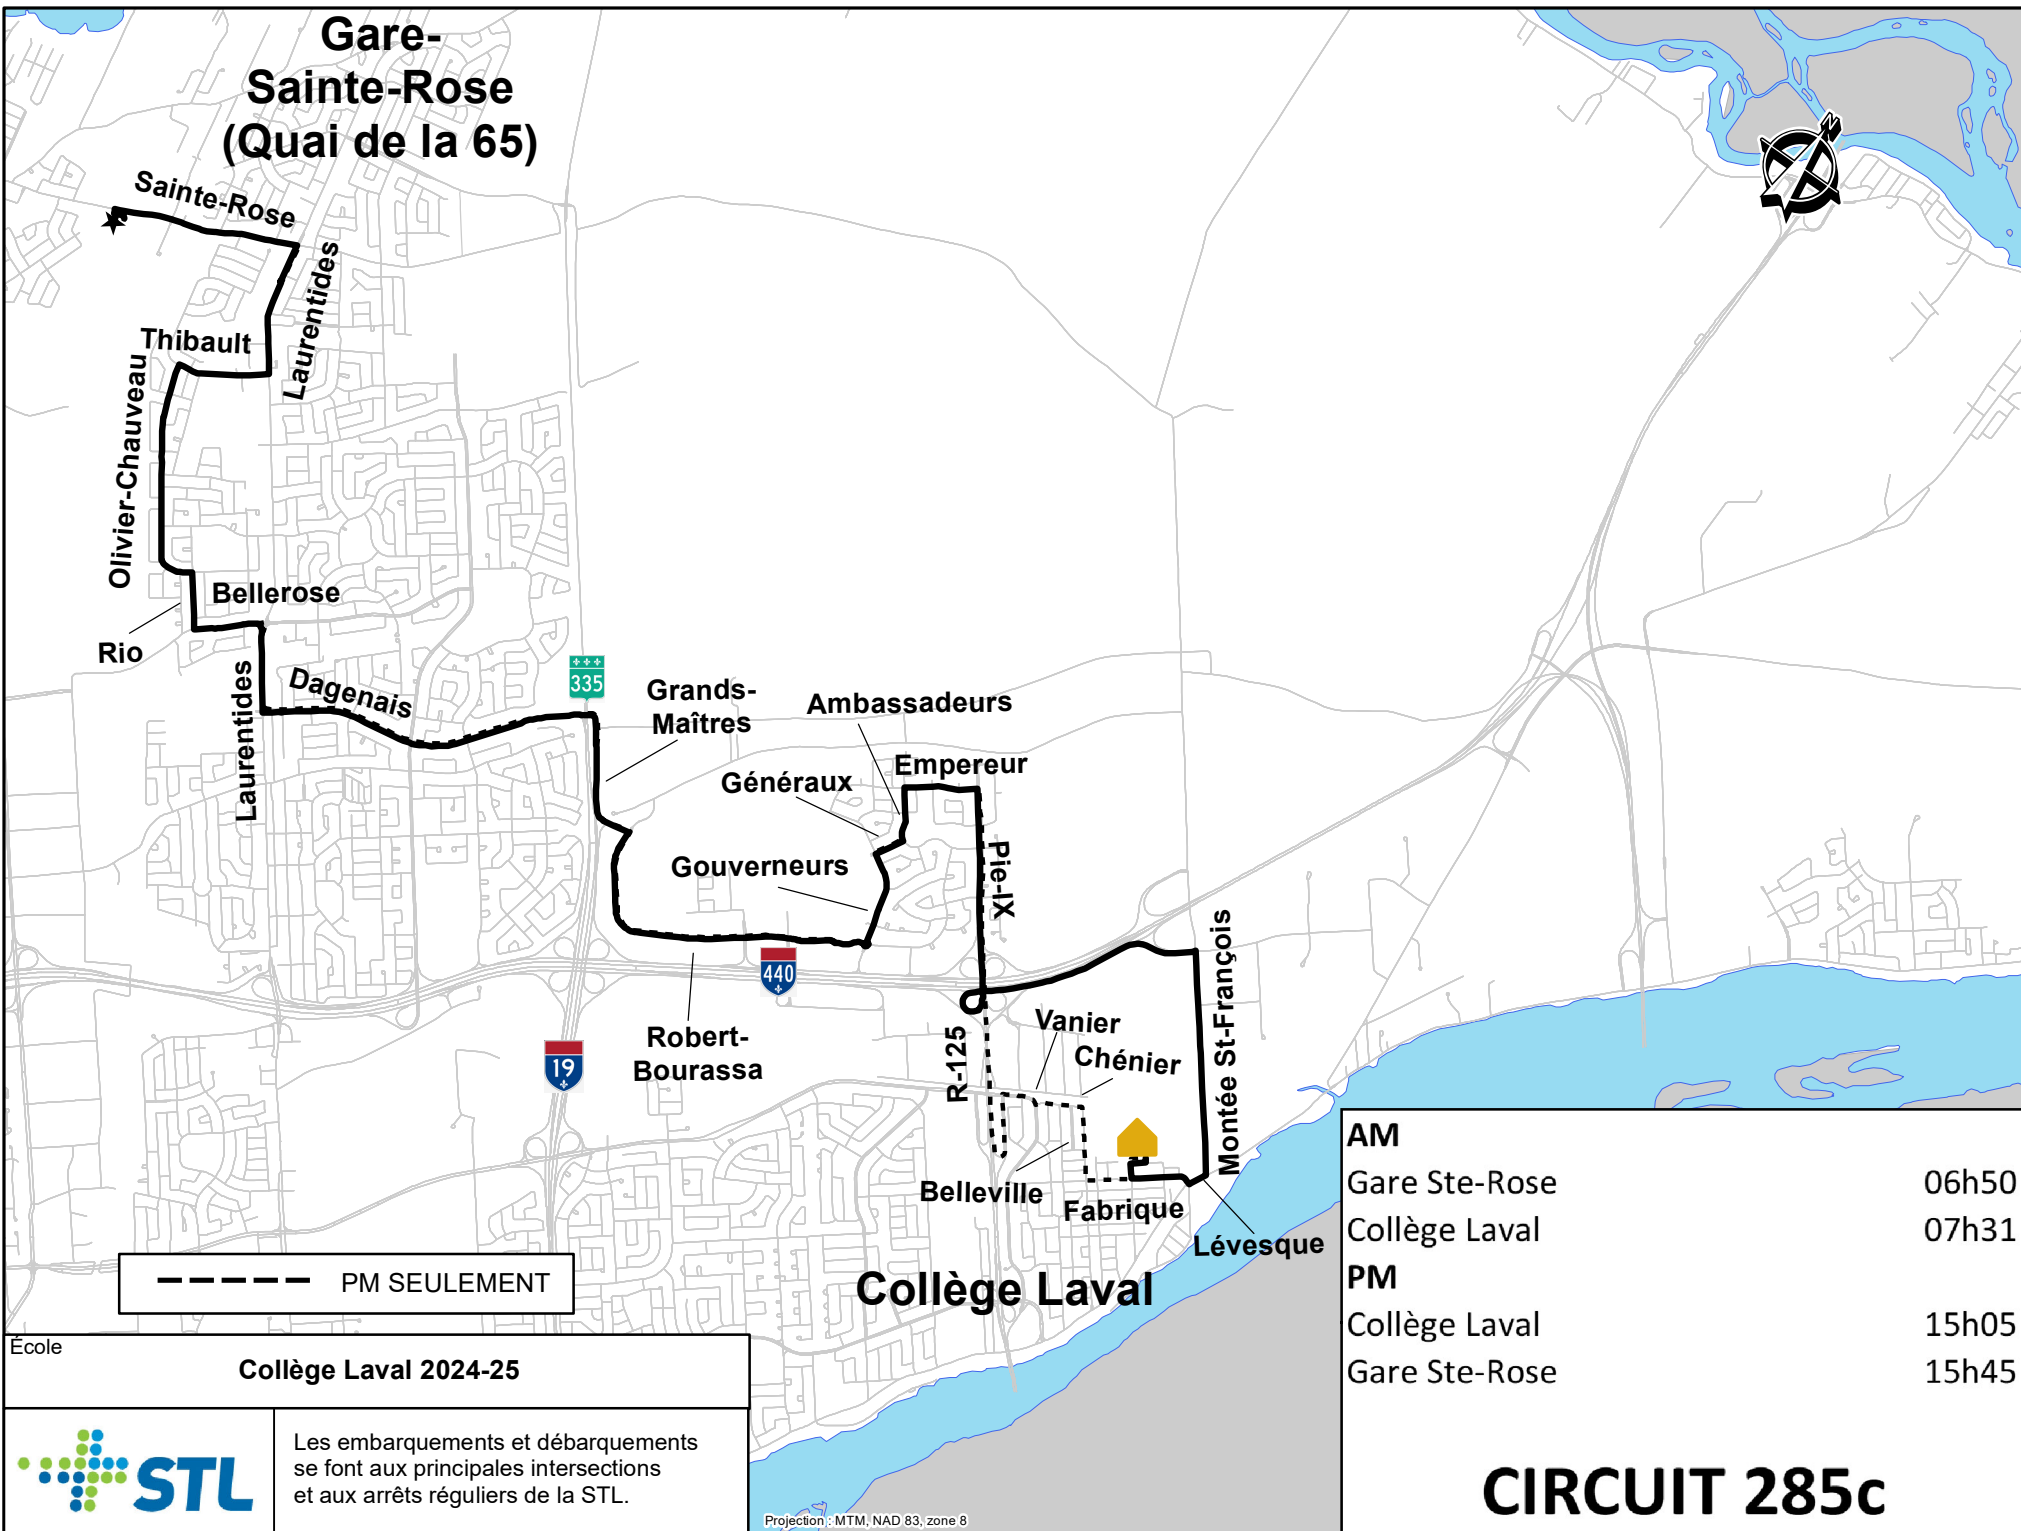

Gare- Sainte-Rose (Quai de la 65)

----- PM SEULEMENT

École **Collège Laval 2024-25**

Les embarquements et débarquements se font aux principales intersections et aux arrêts réguliers de la STL.

Projection : MTM, NAD 83, zone 8

AM	
Gare Ste-Rose	06h50
Collège Laval	07h31
PM	
Collège Laval	15h05
Gare Ste-Rose	15h45

CIRCUIT 285c