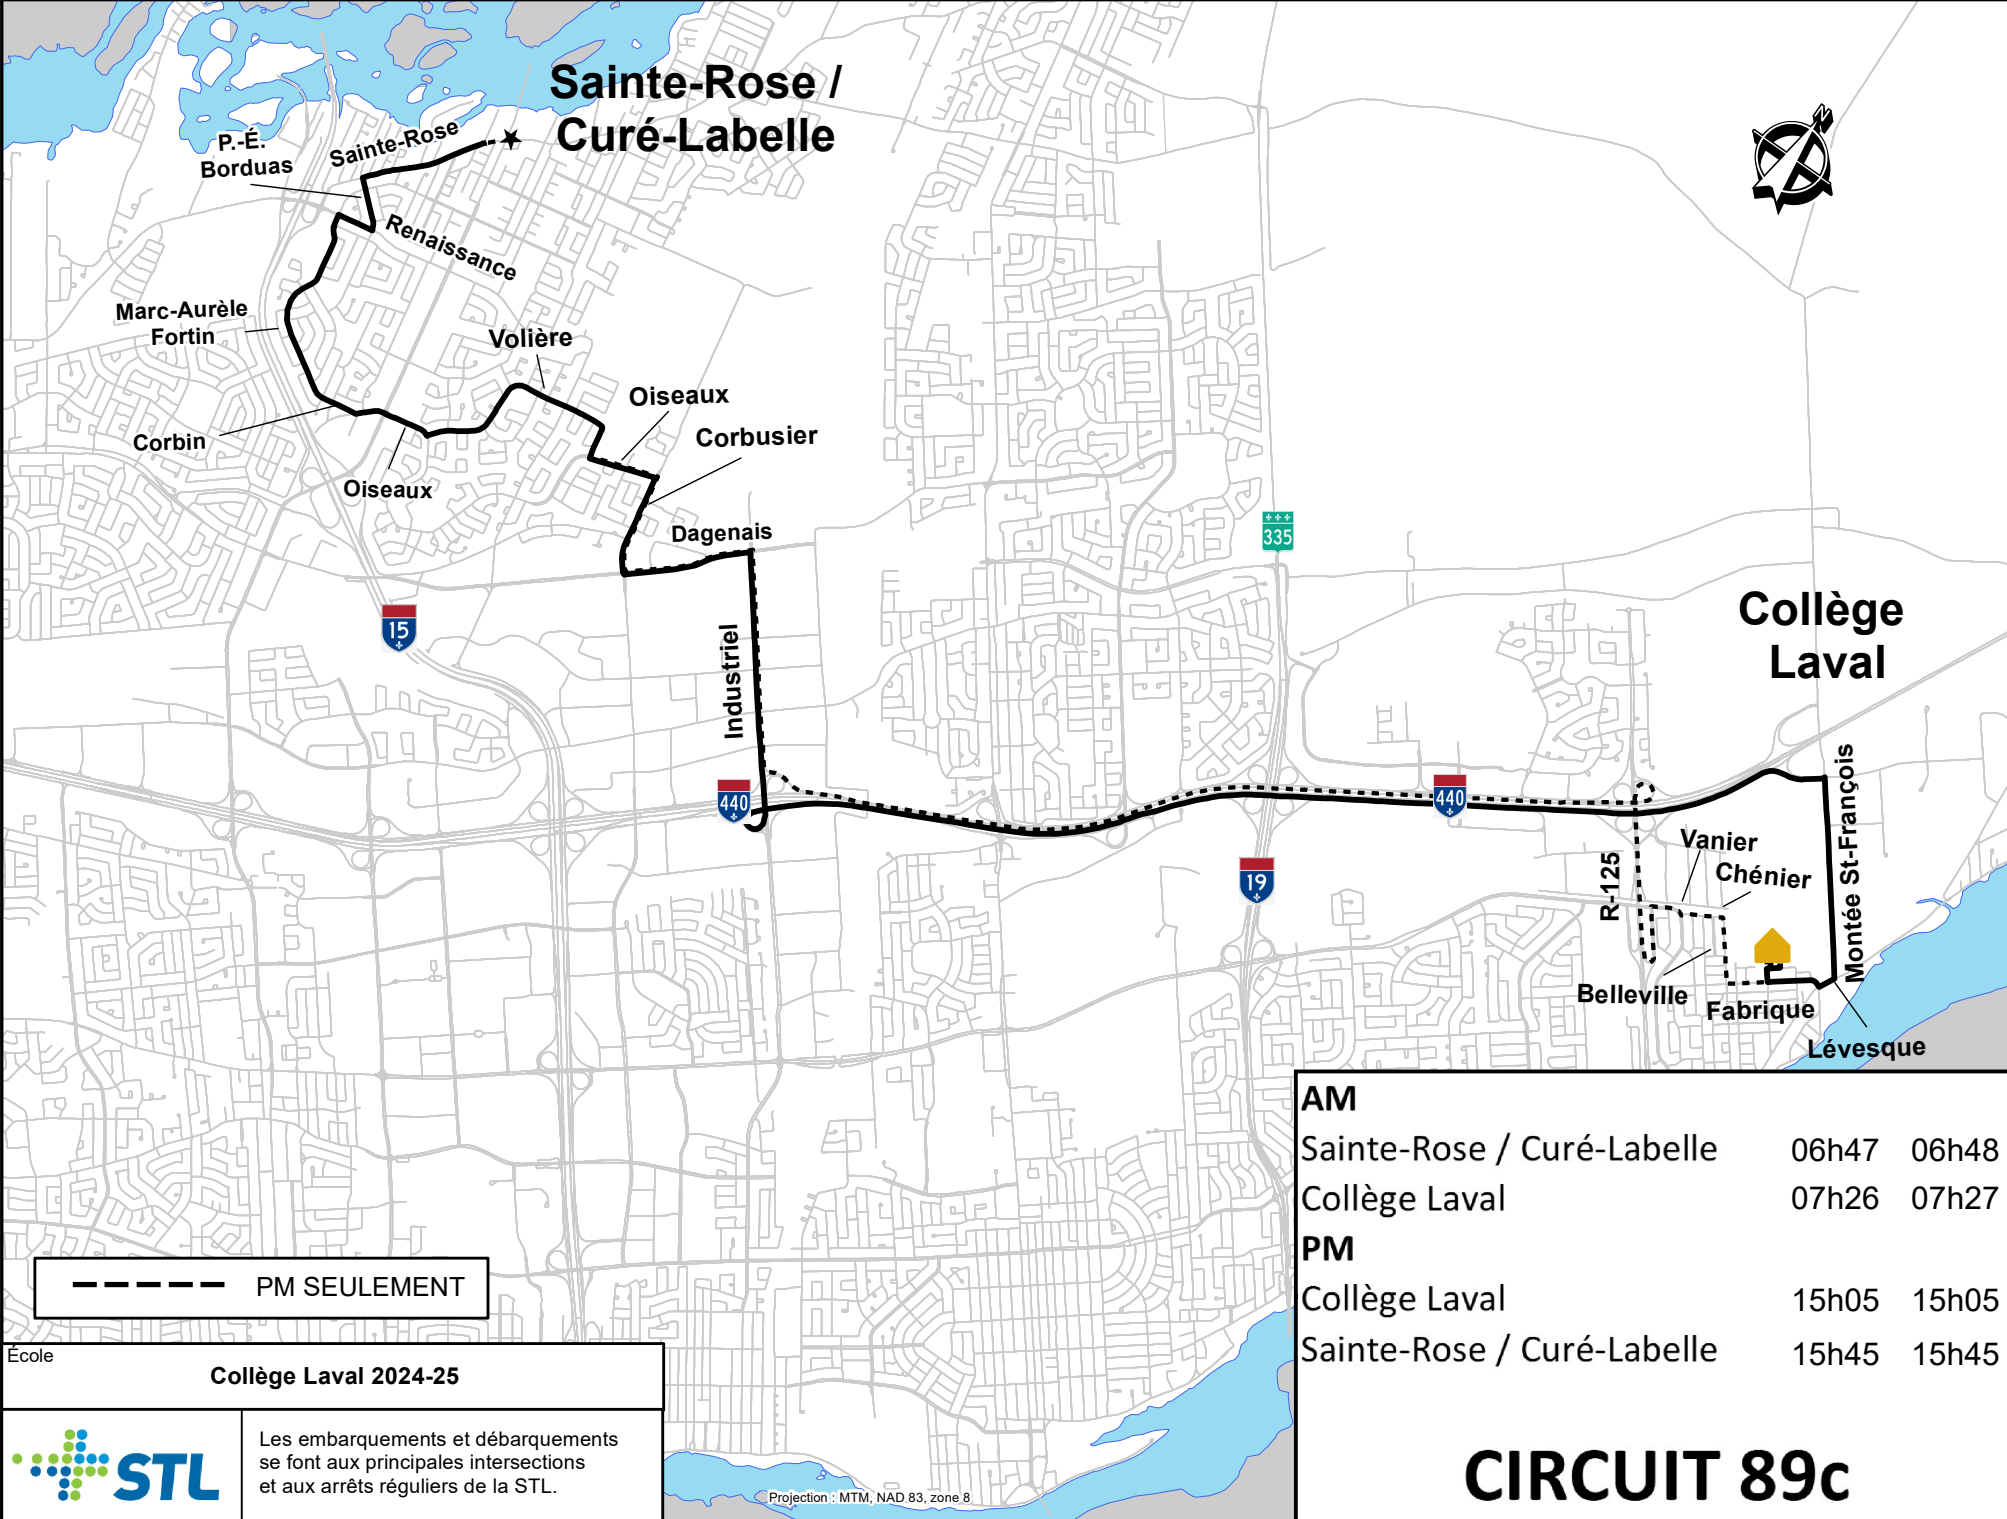

# Sainte-Rose / Curé-Labelle

----- PM SEULEMENT

École **Collège Laval 2024-25**

Les embarquements et débarquements se font aux principales intersections et aux arrêts réguliers de la STL.

Projection : MTM, NAD 83, zone 8

<b>AM</b>		
Sainte-Rose / Curé-Labelle	06h47	06h48
Collège Laval	07h26	07h27
<b>PM</b>		
Collège Laval	15h05	15h05
Sainte-Rose / Curé-Labelle	15h45	15h45

# CIRCUIT 89c