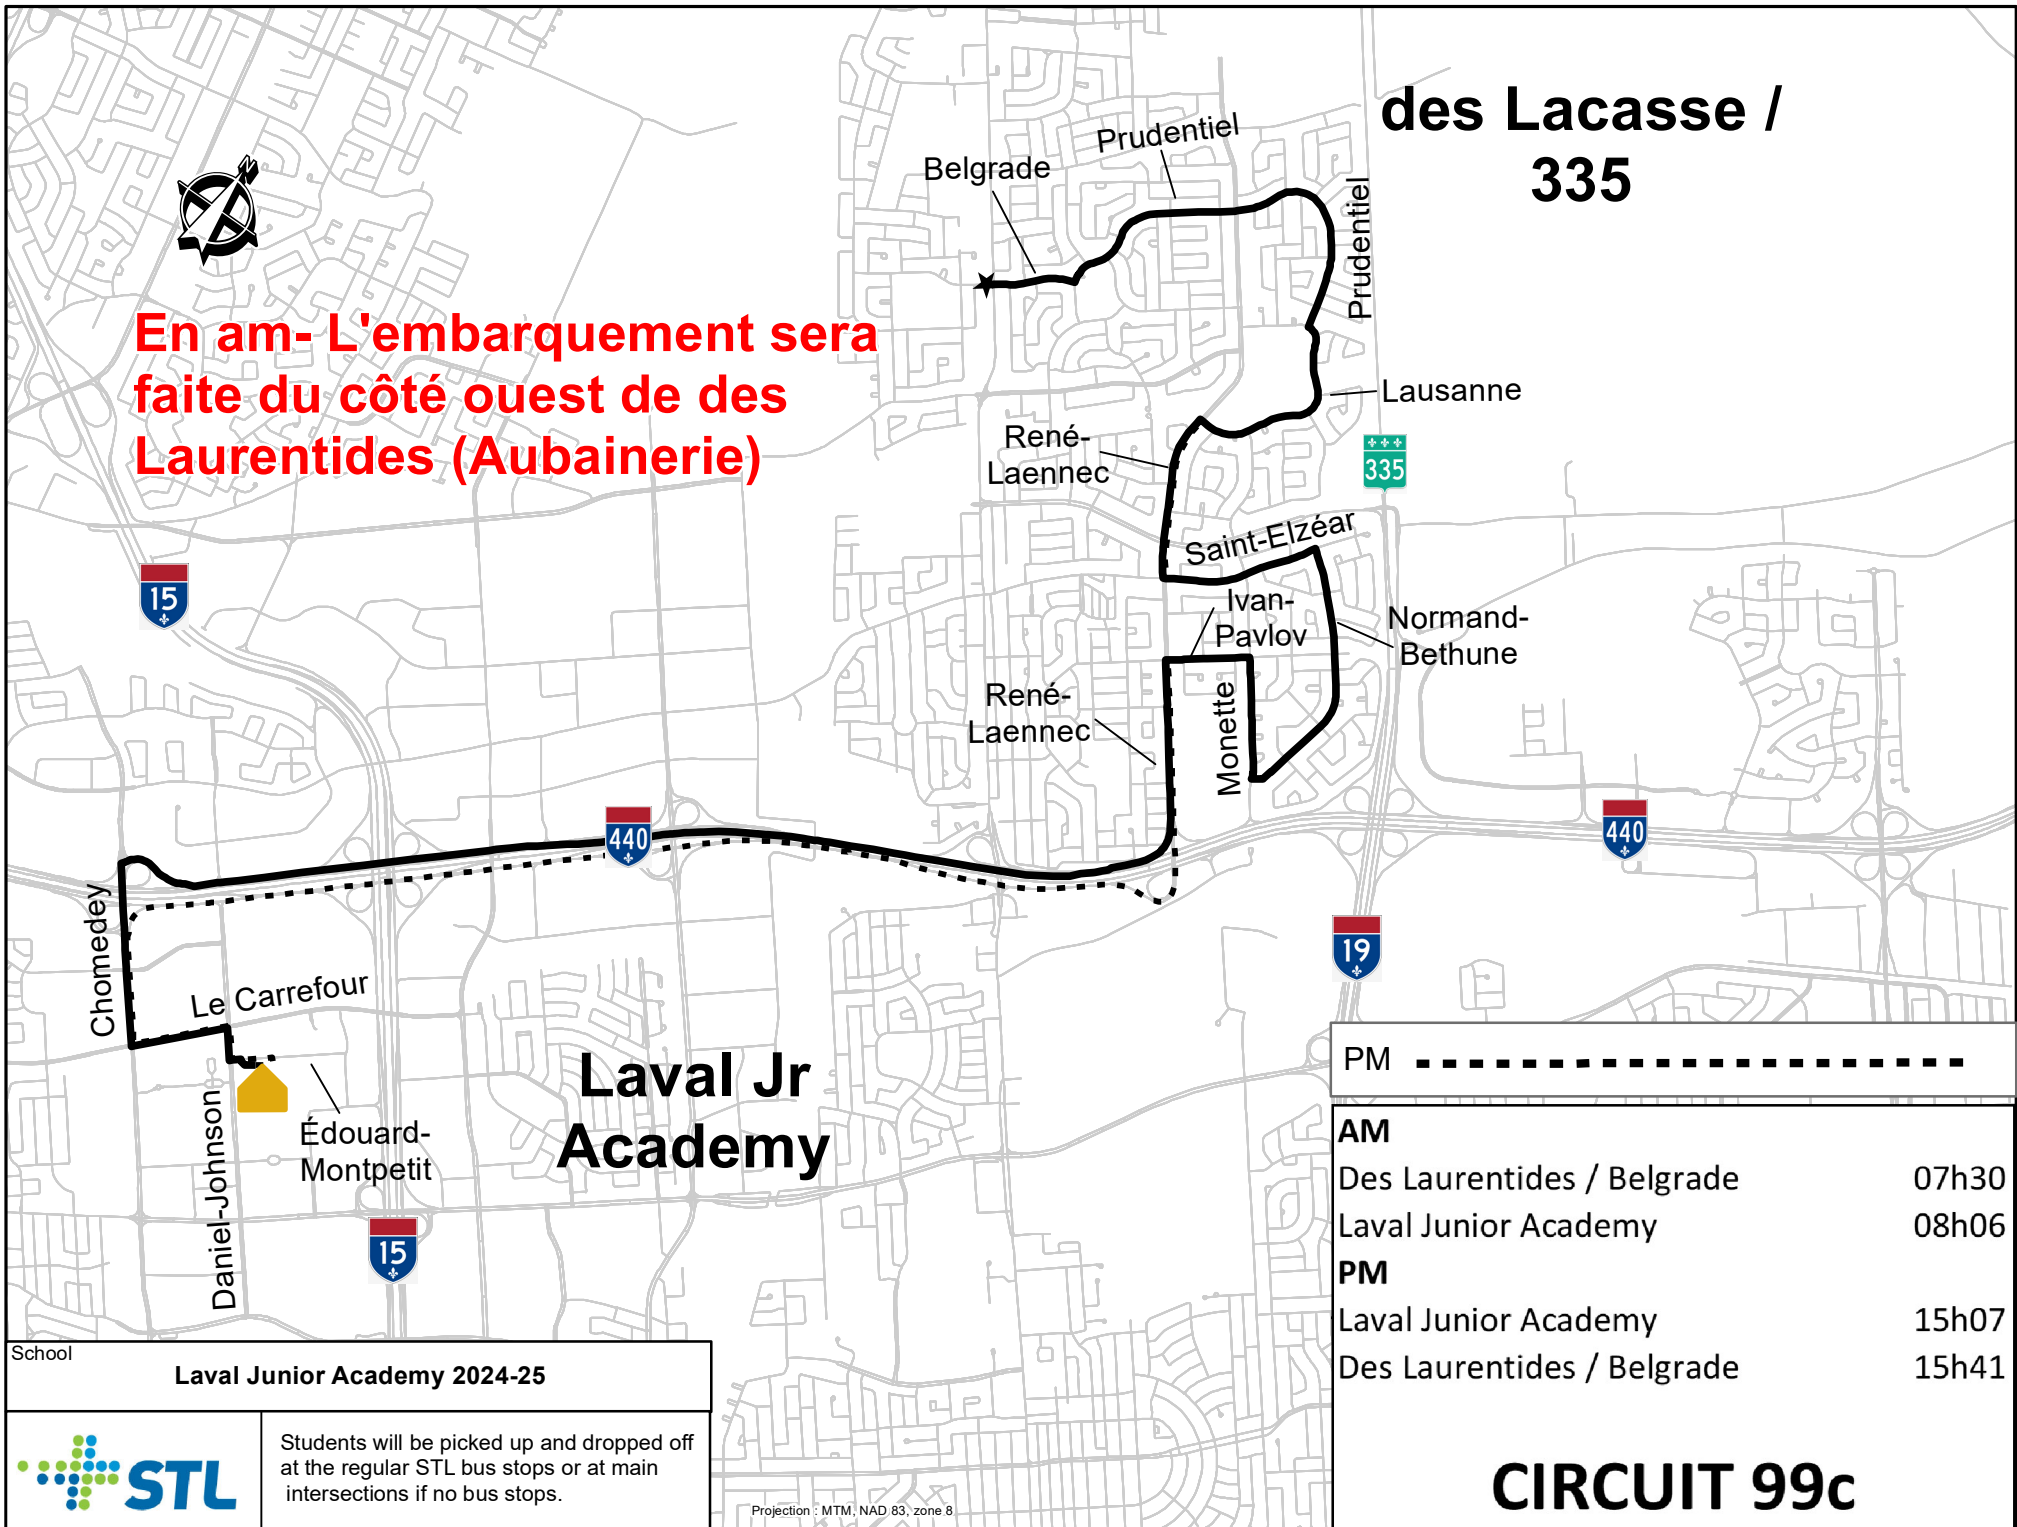

En am- L'embarquement sera faite du côté ouest de des Laurentides (Aubainerie)

des Lacasse / 335

Laval Jr Academy

PM -----

AM	
Des Laurentides / Belgrade	07h30
Laval Junior Academy	08h06
PM	
Laval Junior Academy	15h07
Des Laurentides / Belgrade	15h41

School **Laval Junior Academy 2024-25**

Students will be picked up and dropped off at the regular STL bus stops or at main intersections if no bus stops.

Projection : MTM, NAD 83, zone 8

CIRCUIT 99c