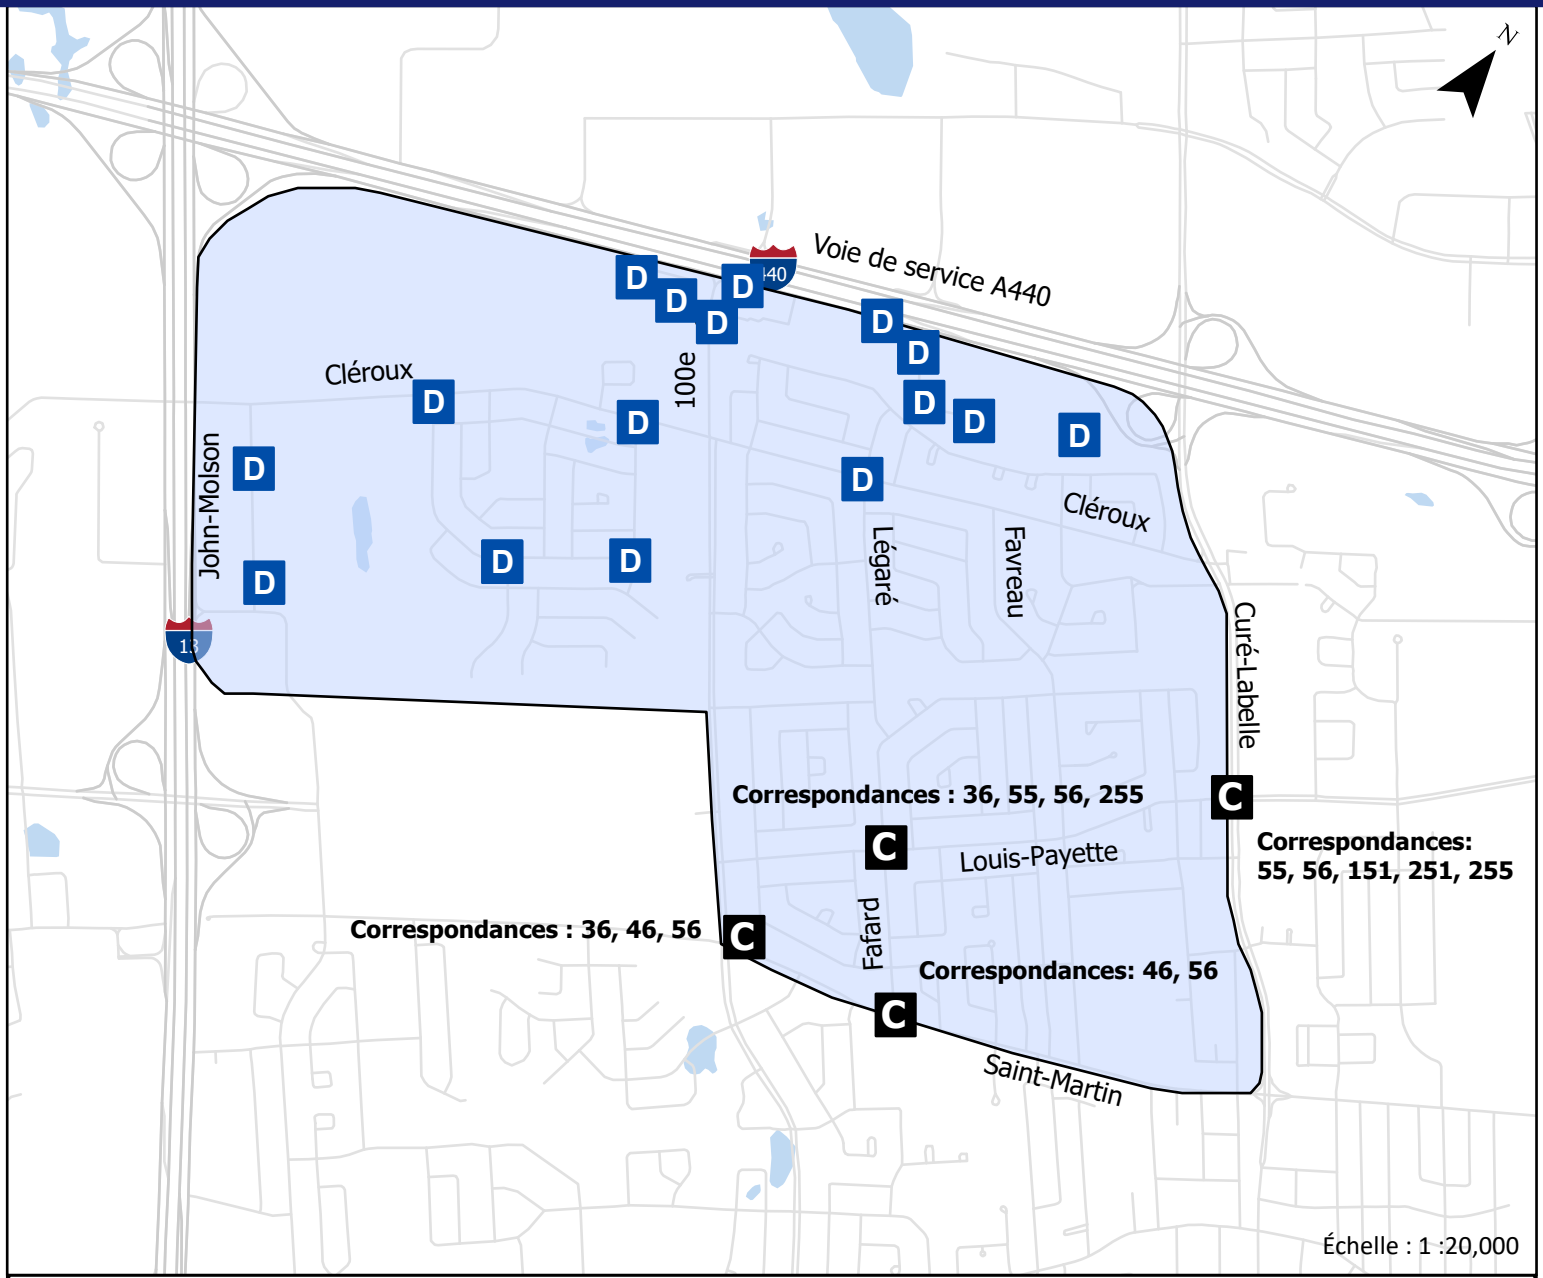

Arrêts du T36 à la demande

LÉGENDE

- C** Arrêt de correspondance avec le réseau d'autobus régulier de la STL
- D** Arrêt sur demande

Le T36 peut vous conduire :

- d'un arrêt sur demande à un autre arrêt sur demande;
- d'un arrêt sur demande à un arrêt de correspondance;
- d'un arrêt de correspondance à un arrêt sur demande.

Séquence Taxi - T36

T36 à la demande		
Direction : Sur demande		
Code	Liste d'arrêts	N° d'arrêt
Co	Louis-Payette / Curé-Labelle	50675
Co	Louis-Payette / Fafard	50676
Co	Fafard / Saint-Martin	50677
Co	Saint-Martin / 100e	50678
d	John-Molson / Montgolfier	50137
d	John-Molson / face au 1925	50138
d	Cléroux / Cherrier	50679
d	Cléroux / Lamontagne	50680
d	100e / face au 3333	50277
d	desserte sud A440 / face au 4494	50278
d	desserte sud A440 / face à Shan	50668
d	desserte sud A440 / face à Déco Surface	50365
d	desserte sud A440 / face à Enseignes Montréal Néon	50281
d	desserte sud A440 / face à Tornatech	50687
d	desserte sud A440 / face à Morehouse	50669
d	Cherrier / J.-B.-Villette	50361
d	Cherrier / Lamontagne	50359
d	Légaré / Cléroux	50274
d	100e / face au 3310	50276
d	desserte sud A440 / face au centre méd. Sport de Laval	50275