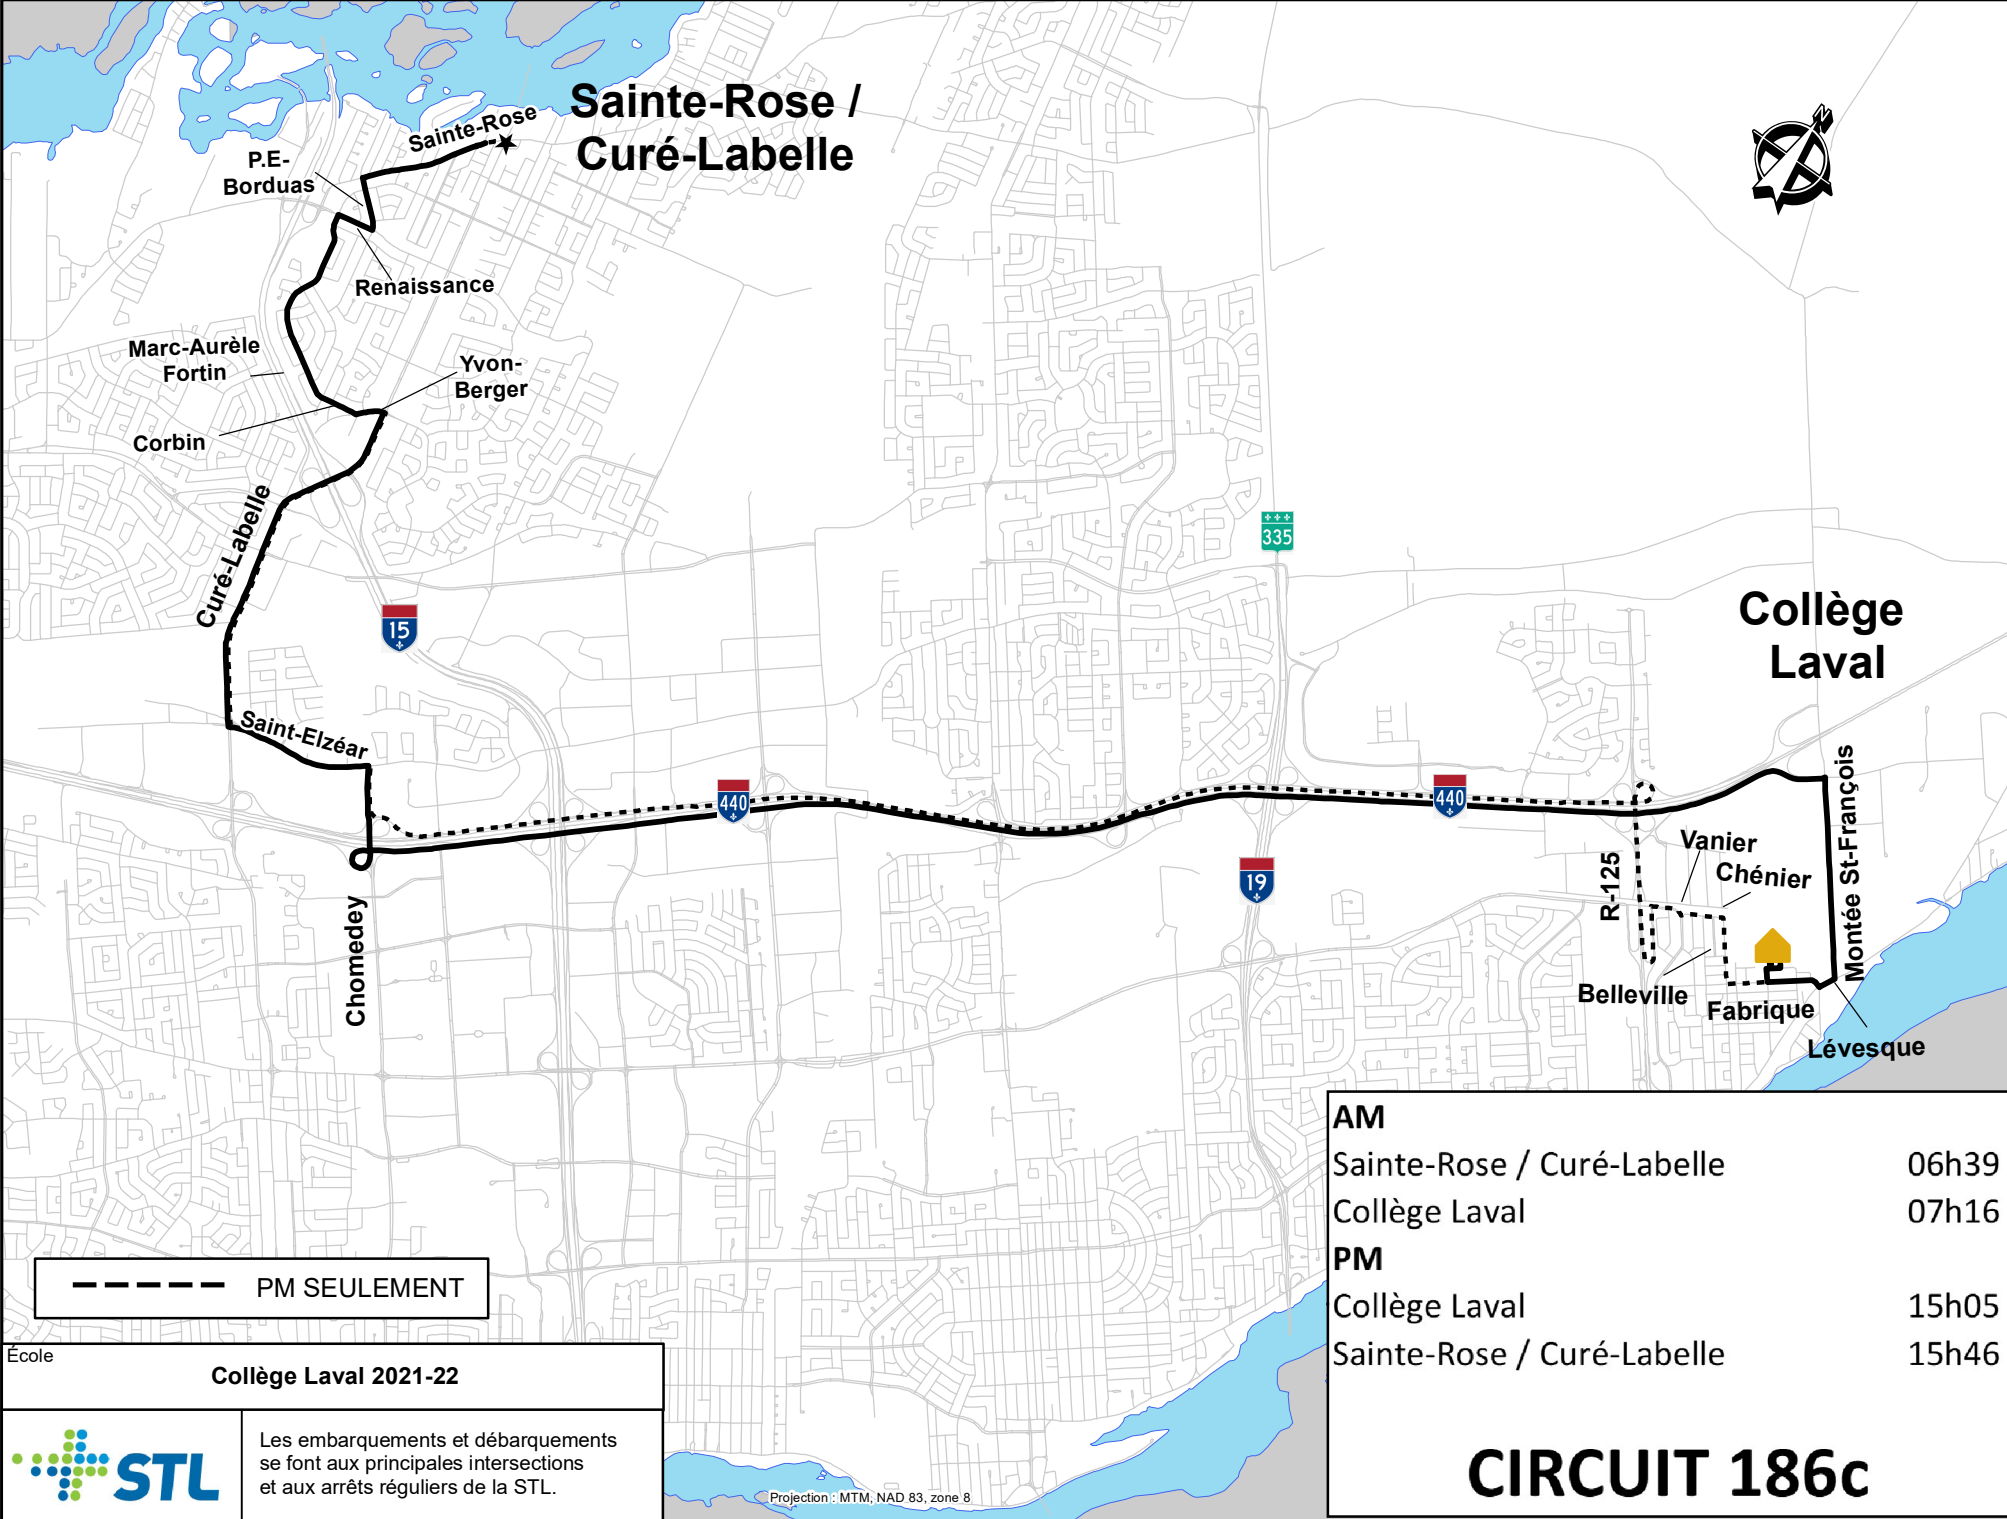

Sainte-Rose / Curé-Labelle

----- PM SEULEMENT

École **Collège Laval 2021-22**

Les embarquements et débarquements se font aux principales intersections et aux arrêts réguliers de la STL.

Projection : MTM, NAD 83, zone 8

AM	
Sainte-Rose / Curé-Labelle	06h39
Collège Laval	07h16
PM	
Collège Laval	15h05
Sainte-Rose / Curé-Labelle	15h46

CIRCUIT 186c