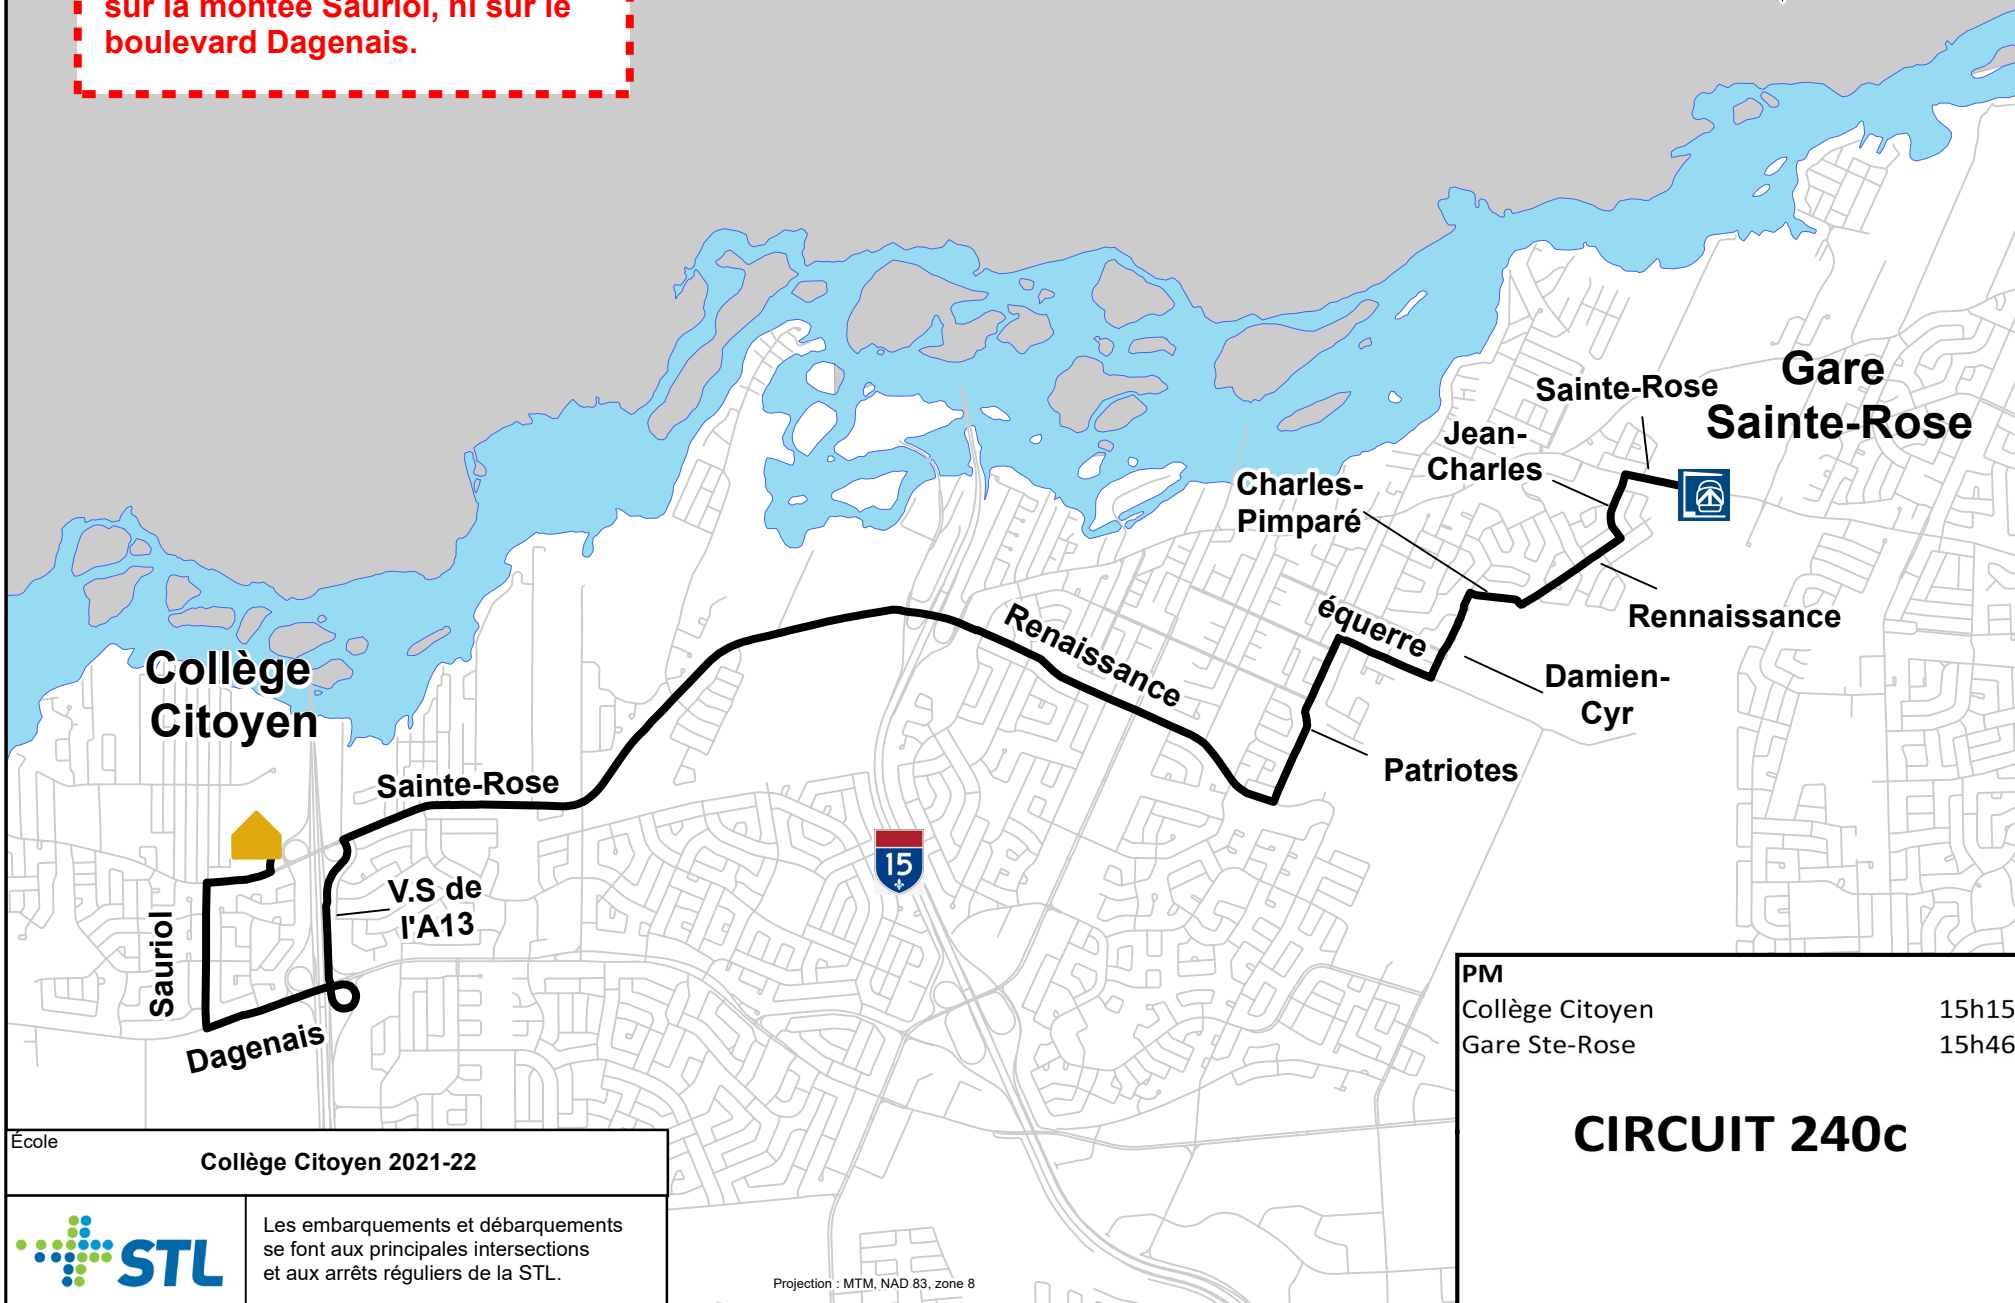

***** Attention *****

Il n'y aura aucun débarquement sur la montée Sauriol, ni sur le boulevard Dagenais.

PM	
Collège Citoyen	15h15
Gare Ste-Rose	15h46

CIRCUIT 240c

École Collège Citoyen 2021-22

Les embarquements et débarquements se font aux principales intersections et aux arrêts réguliers de la STL.

Projection : MTM, NAD 83, zone 8