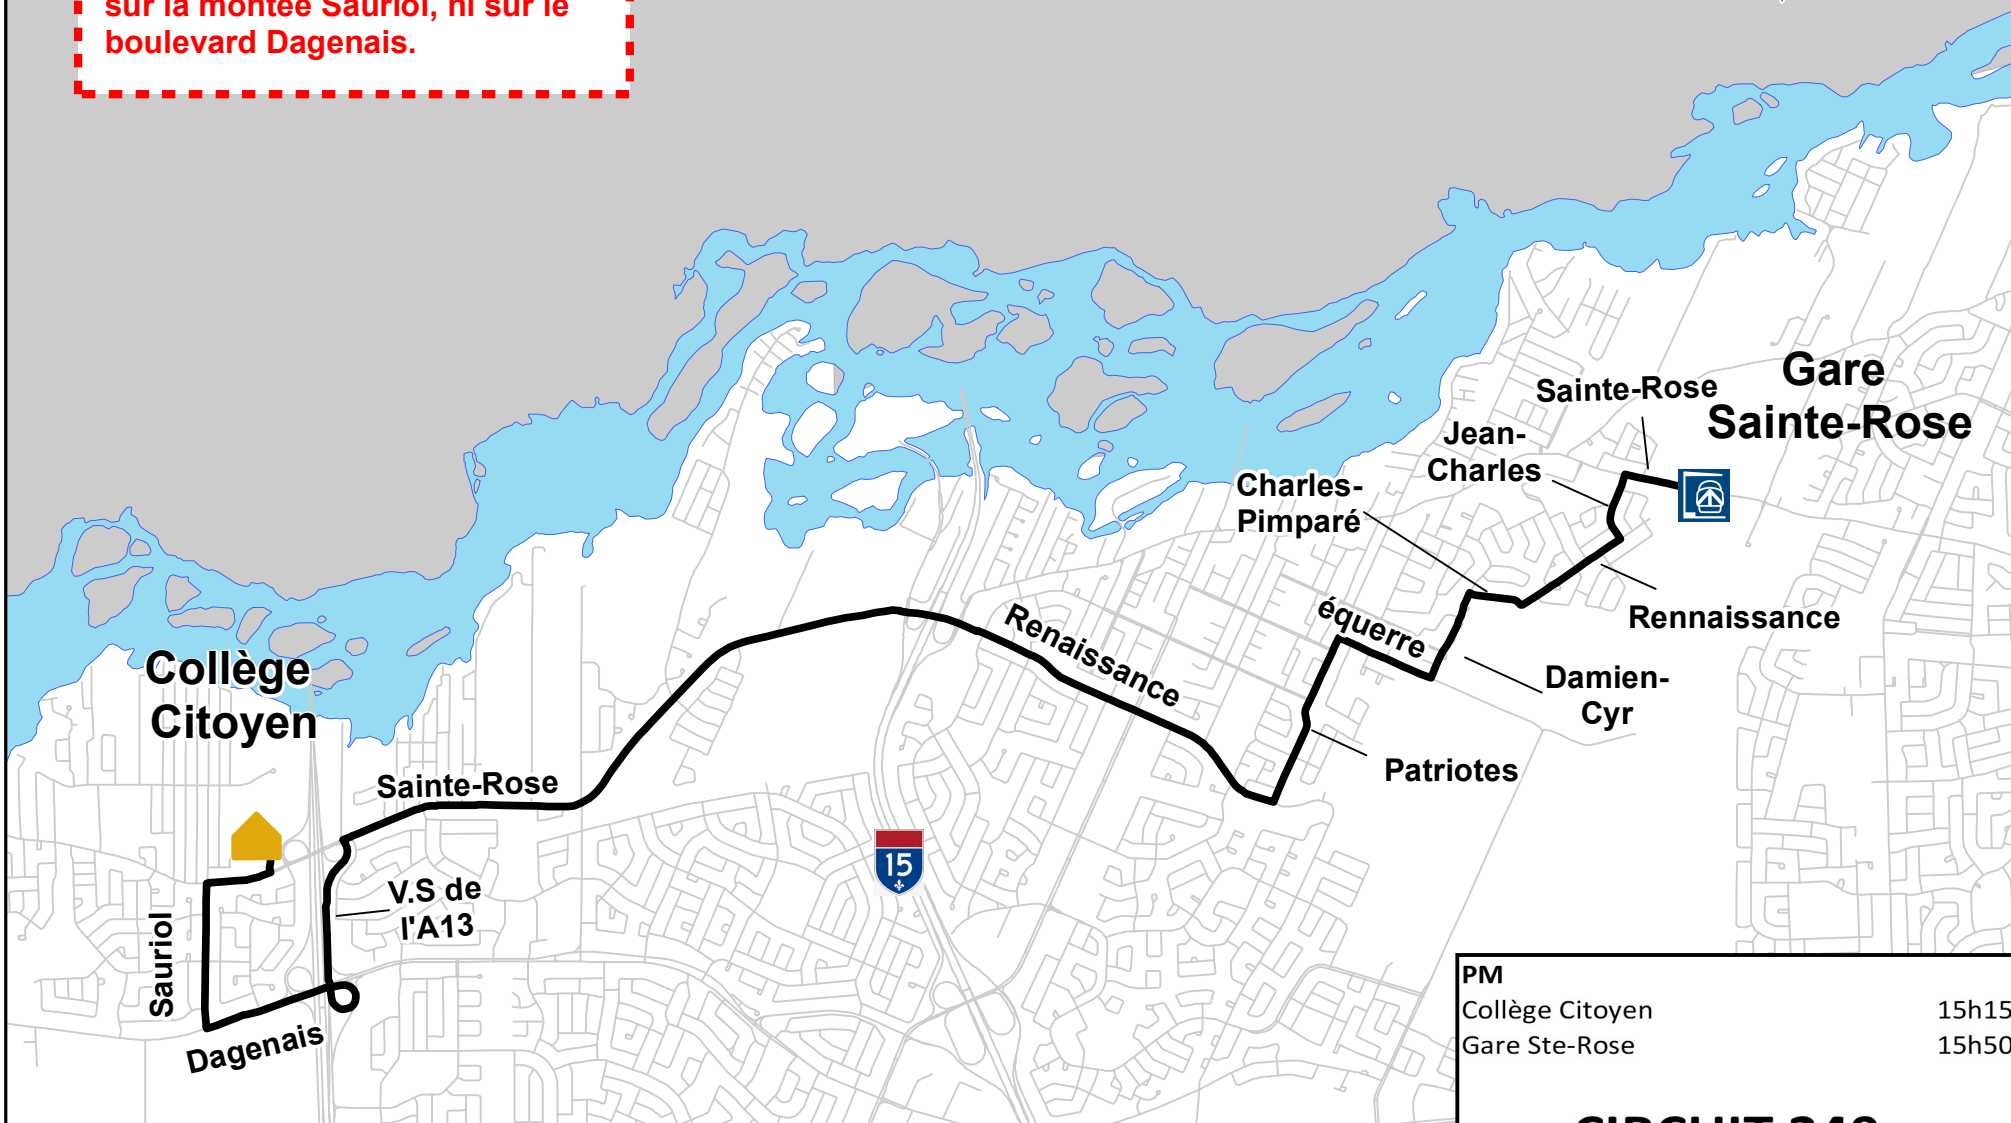

***** Attention *****

Il n'y aura aucun débarquement sur la montée Sauriol, ni sur le boulevard Dagenais.

PM	
Collège Citoyen	15h15
Gare Ste-Rose	15h50

CIRCUIT 240c

École Collège Citoyen 2021-22

Les embarquements et débarquements se font aux principales intersections et aux arrêts réguliers de la STL.

Projection : MTM, NAD 83, zone 8