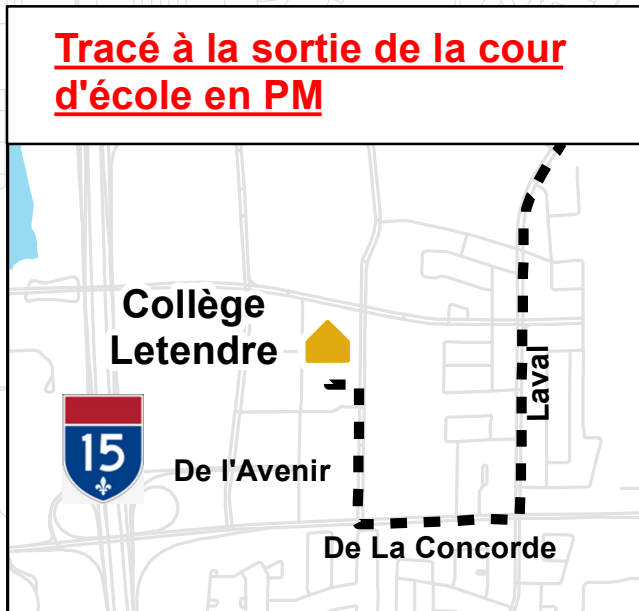

Rive-Nord

Terminus Bienville

Tracé à la sortie de la cour d'école en PM

PM - - - - -

Ecole Collège Letendre 2021-22

Les embarquements et débarquements se font aux principales intersections et aux arrêts réguliers de la STL.

En am, le débarquement sera fait sur le boul. DE L'AVENIR.

Projection : MTM, NAD 83, zone 8

AM	Terminus Bienville	06h48
	Collège Letendre	07h35
PM	Collège Letendre	15h05
	Terminus Bienville	15h50

CIRCUIT 71c