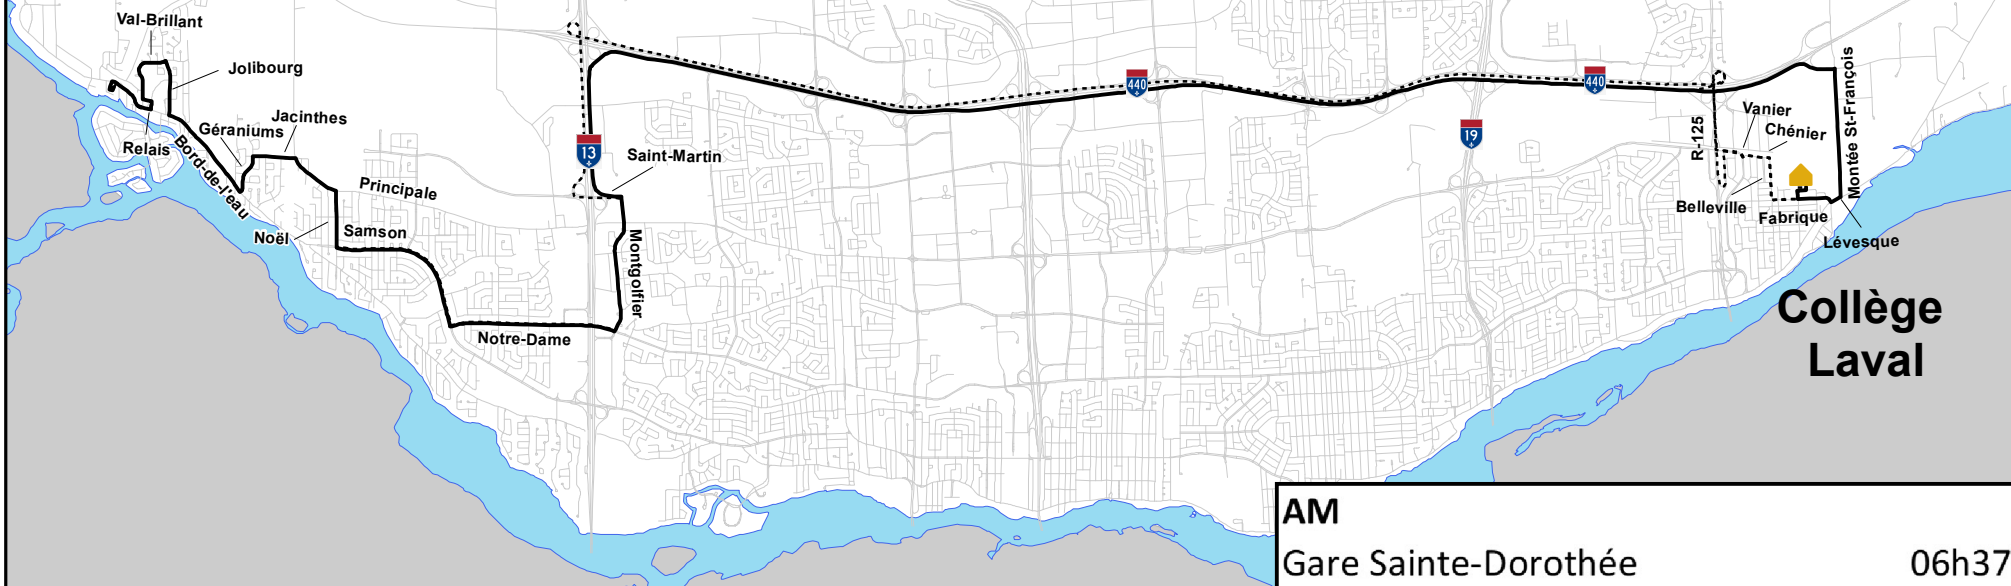

Gare Sainte-Dorothée

Collège Laval

----- PM SEULEMENT

AM	
Gare Sainte-Dorothée	06h37
Collège Laval	07h23
PM	
Collège Laval	15h05
Gare Sainte-Dorothée	15h57

École **Collège Laval 2022-23**

Les embarquements et débarquements se font aux principales intersections et aux arrêts réguliers de la STL.

Projection : MTM, NAD 83, zone 8

CIRCUIT 281c