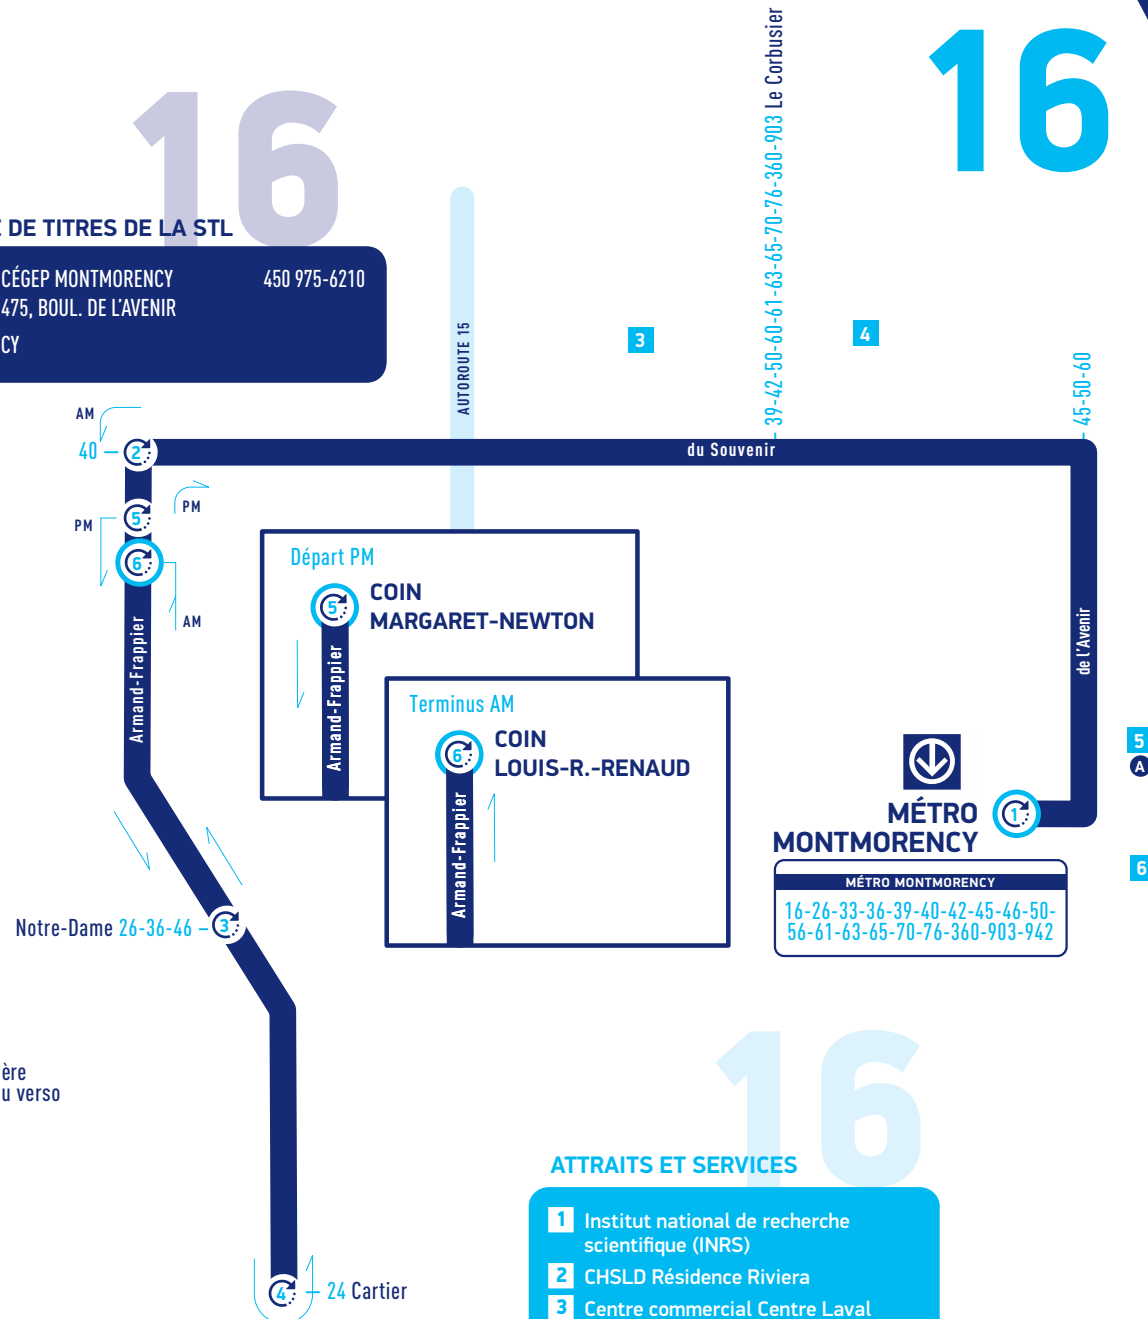

16

16

POINTS DE VENTE DE TITRES DE LA STL

<b>A</b> LAVAL-DES-RAPIDES	CÉGEP MONTMORENCY 475, BOUL. DE L'AVENIR	450 975-6210
	MÉTRO MONTMORENCY	

Points de repère  
voir horaire au verso

ATTRAITES ET SERVICES

- Institut national de recherche scientifique (INRS)
- CHSLD Résidence Riviera
- Centre commercial Centre Laval
- Centre commercial Galeries Laval
- CÉGEP Montmorency / Salle André-Mathieu
- Maison des Arts de Laval

\*Certaines conditions s'appliquent.

Métro Montmorency  
Laval-des-Rapides

stlaval.ca  
450 688-6520

**Direction MÉTRO MONTMORENCY**

 Margaret-Newton / Armand-Frappier	<b>Départ</b>	16h00	16h20	16h40	16h59	17h22	17h40	18h00
 Armand-Frappier / Notre-Dame (côté ouest)		16h02	16h22	16h42	17h01	17h24	17h42	18h02
 Boucle Armand-Frappier		16h05	16h25	16h45	17h04	17h27	17h45	18h05
 Armand-Frappier / Notre-Dame (côté est)		16h08	16h28	16h48	17h07	17h30	17h48	18h08
 Armand-Frappier / Du Souvenir		16h10	16h30	16h50	17h09	17h32	17h50	18h10
 Métro Montmorency	<b>Arrivée</b>	16h15	16h35	16h55	17h14	17h37	17h55	18h15

**Direction LAVAL-DES-RAPIDES**

 Métro Montmorency	<b>Q6</b>	<b>Départ</b>	06h38	06h58	07h18	07h42	07h58	08h21	08h41	09h01
 Armand-Frappier / Du Souvenir			06h43	07h03	07h23	07h47	08h03	08h26	08h46	09h06
 Armand-Frappier / Notre-Dame (côté ouest)			06h46	07h06	07h26	07h50	08h06	08h29	08h49	09h09
 Boucle Armand-Frappier			06h49	07h09	07h29	07h53	08h09	08h32	08h52	09h12
 Armand-Frappier / Notre-Dame (côté est)			06h52	07h12	07h32	07h56	08h12	08h35	08h55	09h15
 Armand-Frappier / Louis-R.-Renaud	<b>Arrivée</b>		06h53	07h13	07h33	07h57	08h13	08h36	08h56	09h16